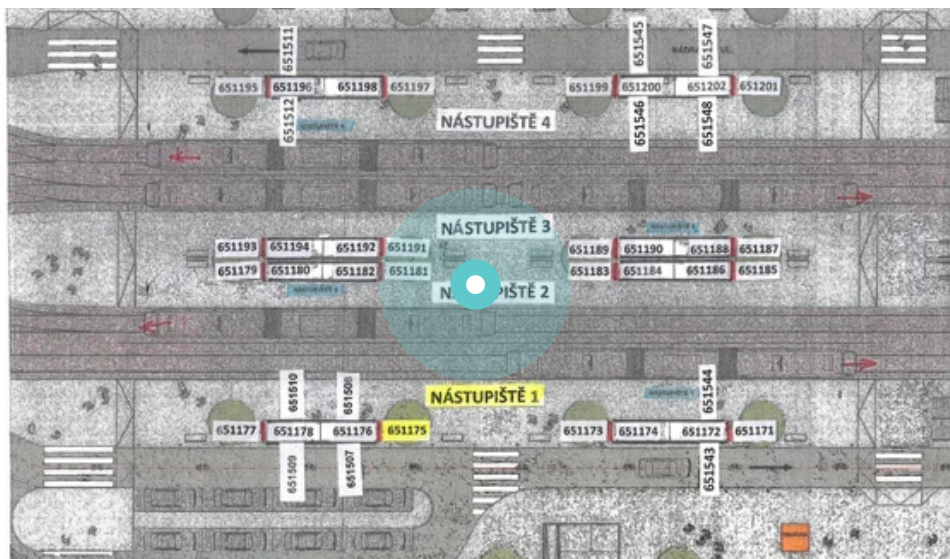

Panel č.: **451175**

Město: **Brno - Střed**

Okres: **Brno**

Kraj: **Jihomoravský**

Adresa: **Nádražní,Hlavní nádraží,nástup
zastávka vpravo,kolmá,levá,vně**

WGS84 n: **49.191147**

WGS84 eo: **16.612546**

Rozměr: **118x175**

Umístění panelu:

- centrum
- obytná čtvrť
- okrajová čtvrť
- obchodní čtvrť
- průmyslová čtvrť
- nezastavěné plochy

Komunikace:

- dálnice
- silnice I.tř.
- pěší zóna
- křižovatka
- parkoviště
- výjezd
- příjezd
- silnice ostatní
- ulice

Poloha:

- šikmo
- kolmo
- rovnoběžně
- samostatný

Viditelnost:

- do 20 m
- 20 - 50 m
- 50 - 100 m
- přes 100 m
- vlastní osvětlení

Okolí panelu:

- ČD,ČSAD
- zdravotnické zařízení
- obchodní dům
- škola
- kulturní zařízení
- PNS
- čerpační stanice
- banka
- supermarket
- pošta
- sportovní zařízení
- restaurace
- hotel
- MHD tah - zastávka
- obchody