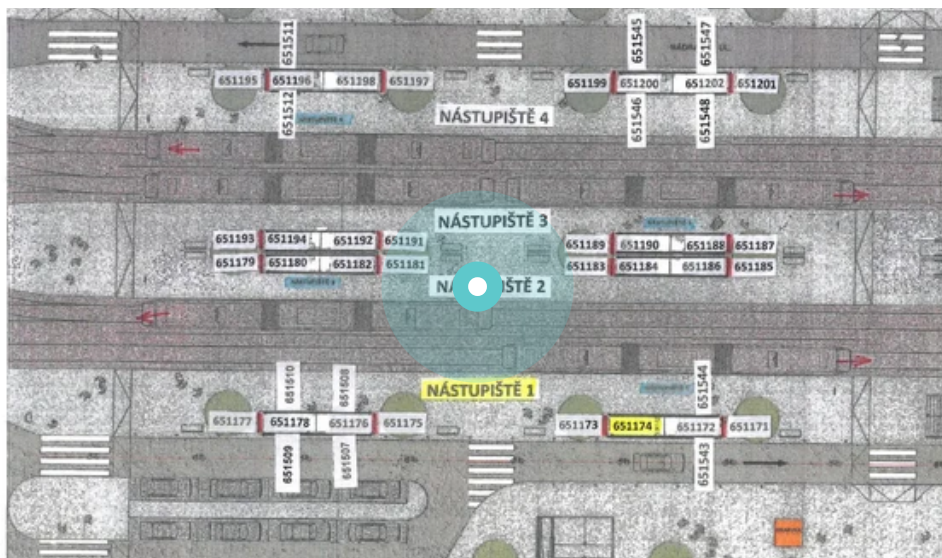

Panel č.: **451174**

Město: **Brno - Střed**

Okres: **Brno**

Kraj: **Jihomoravský**

Adresa: **Nádražní, Hlavní nádraží, nástup
zastávka vlevo, souběžná, pravá,**

WGS84 n: **49.191218**

WGS84 eo: **16.612745**

Rozměr: **118x175**

Umístění panelu:

- ☒ centrum
- ☒ obytná čtvrť
- ☐ okrajová čtvrť
- ☐ obchodní čtvrť
- ☐ průmyslová čtvrť
- ☒ nezastavěné plochy

Komunikace:

- ☐ dálnice
- ☐ silnice I.tř.
- ☐ pěší zóna
- ☒ křižovatka
- ☐ parkoviště
- ☐ výjezd
- ☐ příjezd
- ☐ silnice ostatní
- ☒ ulice

Poloha:

- ☐ šikmo
- ☐ kolmo
- ☐ rovnoběžně
- ☐ samostatný

Viditelnost:

- ☐ do 20 m
- ☐ 20 - 50 m
- ☒ 50 - 100 m
- ☐ přes 100 m
- ☐ vlastní osvětlení

Okolí panelu:

- ☒ ČD, ČSAD
- ☒ zdravotnické zařízení
- ☐ obchodní dům
- ☒ škola
- ☒ kulturní zařízení
- ☒ PNS
- ☒ čerpací stanice
- ☒ banka
- ☒ supermarket
- ☒ pošta
- ☐ sportovní zařízení
- ☐ restaurace
- ☒ hotel
- ☐ MHD tah - zastávka
- ☐ obchody