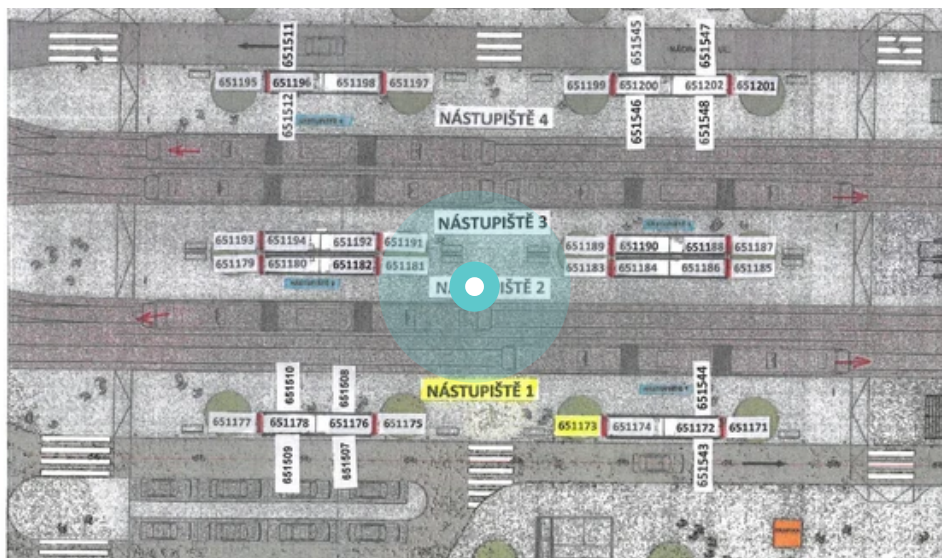

Panel č.: **451173**

Město: **Brno - Střed**

Okres: **Brno**

Kraj: **Jihomoravský**

Adresa: **Nádražní, Hlavní nádraží, nástup
zastávka vlevo, souběžná, pravá,**

WGS84 n: **49.191218**

WGS84 eo: **16.612745**

Rozměr: **118x175**

Umístění panelu:

- centrum
- obytná čtvrť
- okrajová čtvrť
- obchodní čtvrť
- průmyslová čtvrť
- nezastavěné plochy

Komunikace:

- dálnice
- silnice I.tř.
- pěší zóna
- křižovatka
- parkoviště
- výjezd
- příjezd
- silnice ostatní
- ulice

Poloha:

- šikmo
- kolmo
- rovnoběžně
- samostatný

Viditelnost:

- do 20 m
- 20 - 50 m
- 50 - 100 m
- přes 100 m
- vlastní osvětlení

Okolí panelu:

- | | | |
|---|---|---|
| <input checked="" type="checkbox"/> ČD, ČSAD | <input checked="" type="checkbox"/> zdravotnické zařízení | <input type="checkbox"/> obchodní dům |
| <input checked="" type="checkbox"/> škola | <input checked="" type="checkbox"/> kulturní zařízení | <input checked="" type="checkbox"/> PNS |
| <input checked="" type="checkbox"/> čerpací stanice | <input checked="" type="checkbox"/> banka | <input checked="" type="checkbox"/> supermarket |
| <input checked="" type="checkbox"/> pošta | <input type="checkbox"/> sportovní zařízení | <input type="checkbox"/> restaurace |
| <input checked="" type="checkbox"/> hotel | <input type="checkbox"/> MHD tah - zastávka | <input type="checkbox"/> obchody |