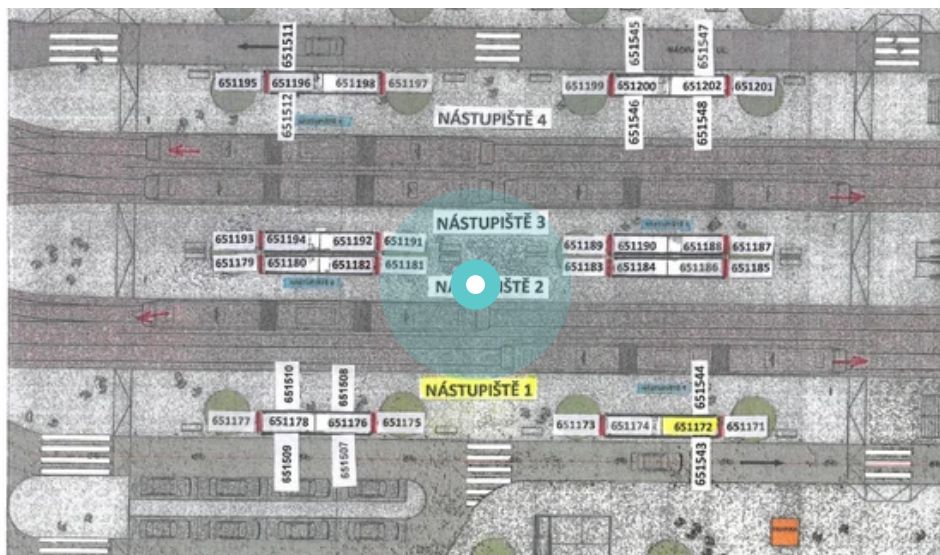

Panel č.: **451172**

Město: **Brno - Střed**

Okres: **Brno**

Kraj: **Jihomoravský**

Adresa: **Nádražní, Hlavní nádraží, nástup
zastávka vlevo, kolmá, levá, vnit**

WGS84 n: **49.191218**

WGS84 eo: **16.612745**

Rozměr: **118x175**

Umístění panelu:

- centrum
- obytná čtvrť
- okrajová čtvrť
- obchodní čtvrť
- průmyslová čtvrť
- nezastavěné plochy

Komunikace:

- dálnice
- silnice I.tř.
- pěší zóna
- křižovatka
- parkoviště
- výjezd
- příjezd
- silnice ostatní
- ulice

Poloha:

- šikmo
- kolmo
- rovnoběžně
- samostatný

Viditelnost:

- do 20 m
- 20 - 50 m
- 50 - 100 m
- přes 100 m
- vlastní osvětlení

Okolí panelu:

- | | | |
|---|---|---|
| <input checked="" type="checkbox"/> ČD, ČSAD | <input checked="" type="checkbox"/> zdravotnické zařízení | <input type="checkbox"/> obchodní dům |
| <input checked="" type="checkbox"/> škola | <input checked="" type="checkbox"/> kulturní zařízení | <input checked="" type="checkbox"/> PNS |
| <input checked="" type="checkbox"/> čerpací stanice | <input checked="" type="checkbox"/> banka | <input checked="" type="checkbox"/> supermarket |
| <input checked="" type="checkbox"/> pošta | <input type="checkbox"/> sportovní zařízení | <input type="checkbox"/> restaurace |
| <input checked="" type="checkbox"/> hotel | <input type="checkbox"/> MHD tah - zastávka | <input type="checkbox"/> obchody |