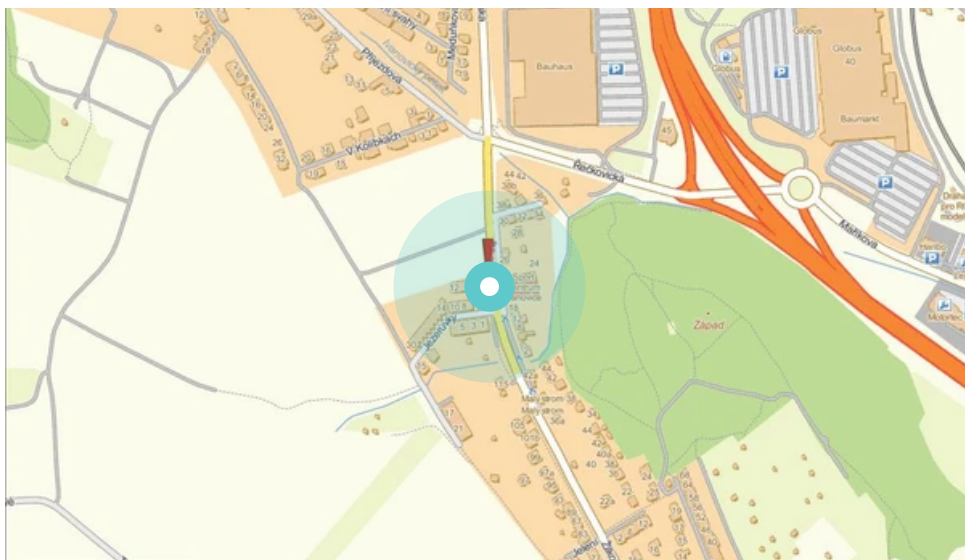

Město: **Brno - Řečkovice**

Okres: **Brno**

Kraj: **Jihomoravský**

Adresa: **Černožorská X Jezerůvky, DC
zastávka, kolmá, levá, vnitřní**

WGS84 n: **49.258944**

WGS84 eo: **16.571248**

Rozměr: **118x175**

Umístění panelu:

- ☐ centrum
- ☒ obytná čtvrť
- ☐ okrajová čtvrť
- ☐ obchodní čtvrť
- ☐ průmyslová čtvrť
- ☒ nezastavěné plochy

Komunikace:

- ☐ dálnice
- ☐ silnice I.tř.
- ☐ pěší zóna
- ☐ křižovatka
- ☒ parkoviště
- ☐ výjezd
- ☐ příjezd
- ☐ silnice ostatní
- ☒ ulice

Poloha:

- ☐ šikmo
- ☐ kolmo
- ☐ rovnoběžně
- ☐ samostatný

Viditelnost:

- ☐ do 20 m
- ☐ 20 - 50 m
- ☒ 50 - 100 m
- ☐ přes 100 m
- ☐ vlastní osvětlení

Okolí panelu:

☐ ČD, ČSAD	☐ zdravotnické zařízení	☐ obchodní dům
☒ škola	☐ kulturní zařízení	☐ PNS
☒ čerpací stanice	☒ banka	☒ supermarket
☐ pošta	☒ sportovní zařízení	☐ restaurace
☒ hotel	☐ MHD tah - zastávka	☐ obchody