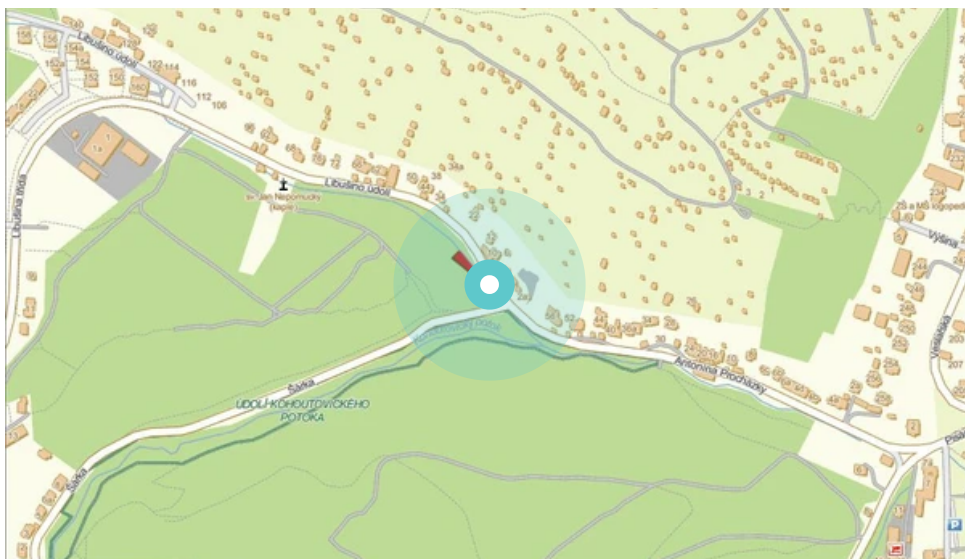

Panel č.: **450698**

Město: **Brno - Kohoutovice**

Adresa: **Libušino údolí X Šárka, DC
zastávka, kolmá, levá, vnitřní**

Okres: **Brno**

WGS84 n: **49.1952918**

WGS84 eo: **16.5555576**

Kraj: **Jihomoravský**

Rozměr: **118x175**

Umístění panelu:

- ☐ centrum
- ☒ obytná čtvrť
- ☐ okrajová čtvrť
- ☐ obchodní čtvrť
- ☐ průmyslová čtvrť
- ☒ nezastavěné plochy

Komunikace:

- ☐ dálnice
- ☐ silnice I.tř.
- ☐ pěší zóna
- ☐ křižovatka
- ☒ parkoviště
- ☐ výjezd
- ☐ příjezd
- ☐ silnice ostatní
- ☒ ulice

Poloha:

- ☐ šikmo
- ☐ kolmo
- ☐ rovnoběžně
- ☐ samostatný

Viditelnost:

- ☐ do 20 m
- ☐ 20 - 50 m
- ☐ 50 - 100 m
- ☐ přes 100 m
- ☐ vlastní osvětlení

Okolí panelu:

☐ ČD, ČSAD	☐ zdravotnické zařízení	☐ obchodní dům
☐ škola	☐ kulturní zařízení	☐ PNS
☐ čerpací stanice	☐ banka	☐ supermarket
☐ pošta	☐ sportovní zařízení	☐ restaurace
☒ hotel	☐ MHD tah - zastávka	☐ obchody