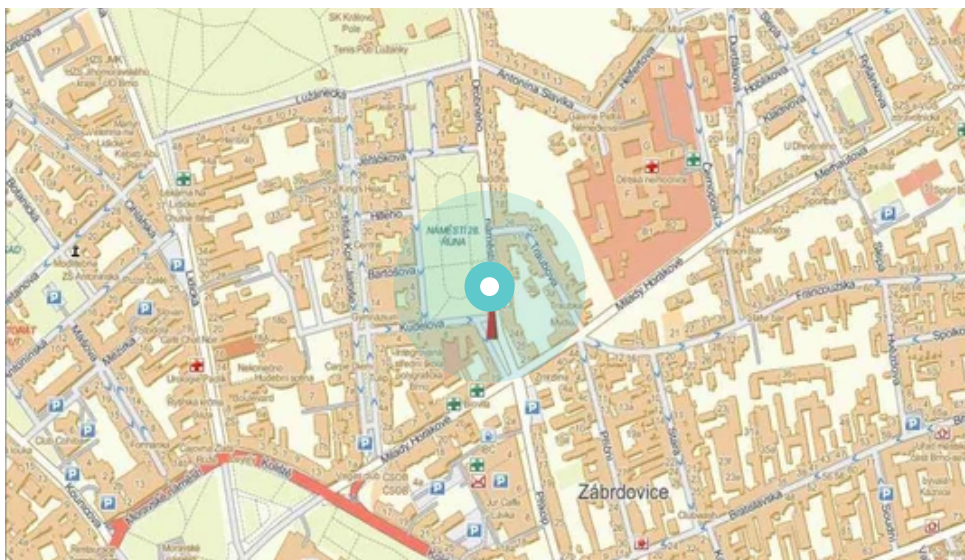

Panel č.: **450543**

Město: **Brno - Střed**

Okres: **Brno**

Kraj: **Jihomoravský**

Adresa: **náměstí 28. října X Kudelova,
zastávka, kolmá, levá, vnější**

WGS84 n: **49.202237**

WGS84 eo: **16.613593**

Rozměr: **118x175**

Umístění panelu:

- centrum
- obytná čtvrť
- okrajová čtvrť
- obchodní čtvrť
- průmyslová čtvrť
- nezastavěné plochy

Komunikace:

- dálnice
- silnice I.tř.
- pěší zóna
- křižovatka
- parkoviště
- výjezd
- příjezd
- silnice ostatní
- ulice

Poloha:

- šikmo
- kolmo
- rovnoběžně
- samostatný

Viditelnost:

- do 20 m
- 20 - 50 m
- 50 - 100 m
- přes 100 m
- vlastní osvětlení

Okolí panelu:

- | | | |
|---|---|---|
| <input type="checkbox"/> ČD,ČSAD | <input checked="" type="checkbox"/> zdravotnické zařízení | <input type="checkbox"/> obchodní dům |
| <input checked="" type="checkbox"/> škola | <input checked="" type="checkbox"/> kulturní zařízení | <input type="checkbox"/> PNS |
| <input checked="" type="checkbox"/> čerpací stanice | <input checked="" type="checkbox"/> banka | <input checked="" type="checkbox"/> supermarket |
| <input checked="" type="checkbox"/> pošta | <input type="checkbox"/> sportovní zařízení | <input type="checkbox"/> restaurace |
| <input checked="" type="checkbox"/> hotel | <input type="checkbox"/> MHD tah - zastávka | <input type="checkbox"/> obchody |