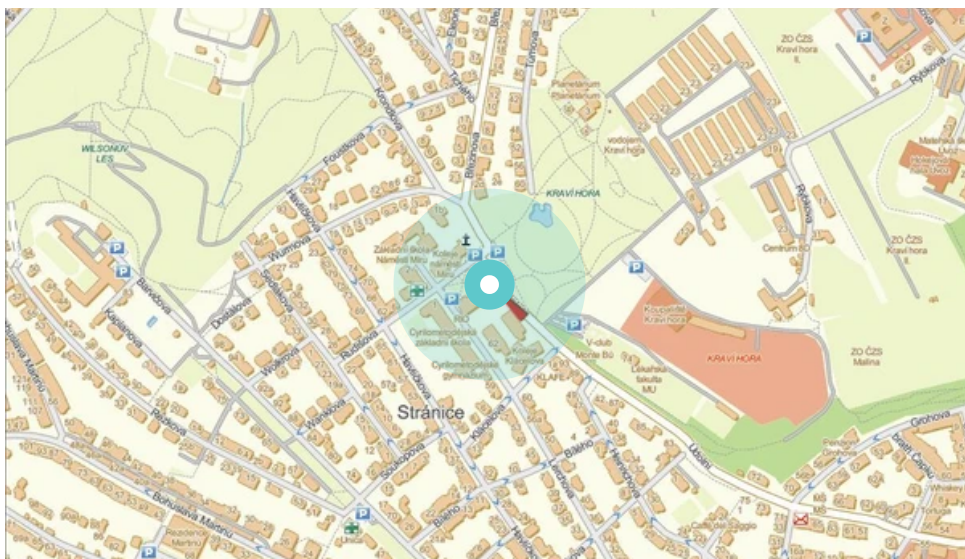

Panel č.: **450408**

Město: **Brno - Střed**

Adresa: **náměstí Míru X Údolní, ZC
vitrína, kolmá, samostatná**

Okres: **Brno**

WGS84 n: **49.2019974**

WGS84 eo: **16.5817107**

Kraj: **Jihomoravský**

Rozměr: **118x175**

Umístění panelu:

- centrum
- obytná čtvrť
- okrajová čtvrť
- obchodní čtvrť
- průmyslová čtvrť
- nezastavěné plochy

Komunikace:

- dálnice
- silnice I.tř.
- pěší zóna
- křižovatka
- parkoviště
- výjezd
- příjezd
- silnice ostatní
- ulice

Poloha:

- šikmo
- kolmo
- rovnoběžně
- samostatný

Viditelnost:

- do 20 m
- 20 - 50 m
- 50 - 100 m
- přes 100 m
- vlastní osvětlení

Okolí panelu:

- | | | |
|---|---|---|
| <input type="checkbox"/> ČD,ČSAD | <input checked="" type="checkbox"/> zdravotnické zařízení | <input type="checkbox"/> obchodní dům |
| <input checked="" type="checkbox"/> škola | <input type="checkbox"/> kulturní zařízení | <input checked="" type="checkbox"/> PNS |
| <input type="checkbox"/> čerpací stanice | <input type="checkbox"/> banka | <input type="checkbox"/> supermarket |
| <input type="checkbox"/> pošta | <input type="checkbox"/> sportovní zařízení | <input type="checkbox"/> restaurace |
| <input checked="" type="checkbox"/> hotel | <input type="checkbox"/> MHD tah - zastávka | <input type="checkbox"/> obchody |