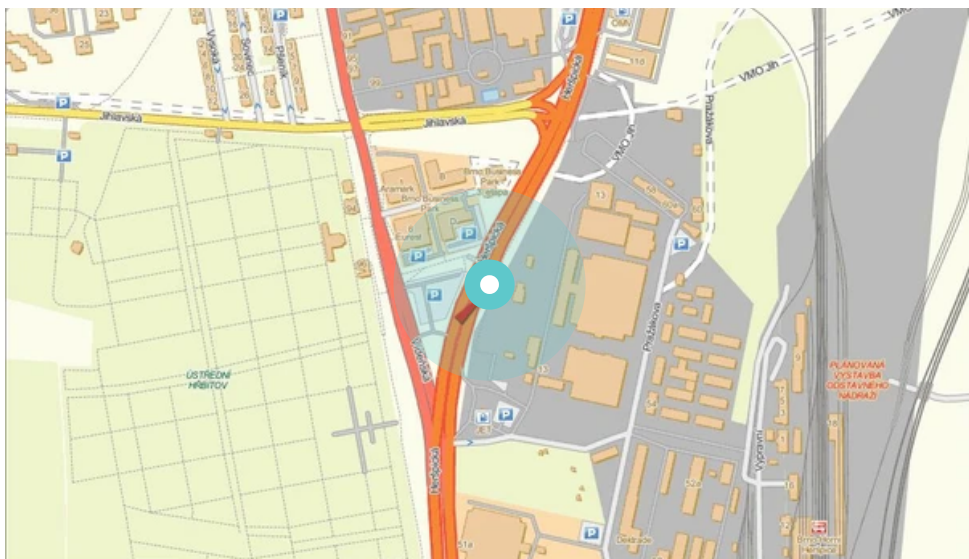

Panel č.: **450404**

Město: **Brno - Střed**

Okres: **Brno**

Kraj: **Jihomoravský**

Adresa: **Heršpická, DC
zastávka, kolmá, levá, vnitřní**

WGS84 n: **49.170309**

WGS84 eo: **16.599872**

Rozměr: **118x175**

Umístění panelu:

- centrum
- obytná čtvrť
- okrajová čtvrť
- obchodní čtvrť
- průmyslová čtvrť
- nezastavěné plochy

Komunikace:

- dálnice
- silnice I.tř.
- pěší zóna
- křižovatka
- parkoviště
- výjezd
- příjezd
- silnice ostatní
- ulice

Poloha:

- šikmo
- kolmo
- rovnoběžně
- samostatný

Viditelnost:

- do 20 m
- 20 - 50 m
- 50 - 100 m
- přes 100 m
- vlastní osvětlení

Okolí panelu:

- | | | |
|---|---|---------------------------------------|
| <input type="checkbox"/> ČD, ČSAD | <input checked="" type="checkbox"/> zdravotnické zařízení | <input type="checkbox"/> obchodní dům |
| <input type="checkbox"/> škola | <input type="checkbox"/> kulturní zařízení | <input type="checkbox"/> PNS |
| <input checked="" type="checkbox"/> čerpací stanice | <input checked="" type="checkbox"/> banka | <input type="checkbox"/> supermarket |
| <input type="checkbox"/> pošta | <input type="checkbox"/> sportovní zařízení | <input type="checkbox"/> restaurace |
| <input checked="" type="checkbox"/> hotel | <input checked="" type="checkbox"/> MHD tah - zastávka | <input type="checkbox"/> obchody |