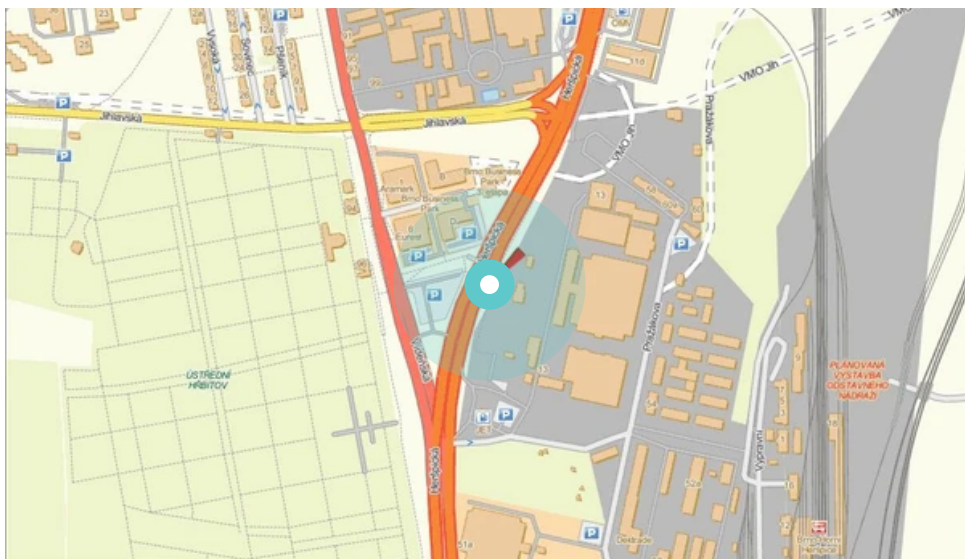

Město: **Brno - Střed**

Adresa: **Heršpická, DC
zastávka, kolmá, levá, vnější**

Okres: **Brno**

WGS84 n: **49.170309**

WGS84 eo: **16.599872**

Kraj: **Jihomoravský**

Rozměr: **118x175**

Umístění panelu:

- centrum
- obytná čtvrť
- okrajová čtvrť
- obchodní čtvrť
- průmyslová čtvrť
- nezastavěné plochy

Komunikace:

- dálnice
- silnice I.tř.
- pěší zóna
- křižovatka
- parkoviště
- výjezd
- příjezd
- silnice ostatní
- ulice

Poloha:

- šikmo
- kolmo
- rovnoběžně
- samostatný

Viditelnost:

- do 20 m
- 20 - 50 m
- 50 - 100 m
- přes 100 m
- vlastní osvětlení

Okolí panelu:

- | | | |
|---|---|---------------------------------------|
| <input type="checkbox"/> ČD, ČSAD | <input checked="" type="checkbox"/> zdravotnické zařízení | <input type="checkbox"/> obchodní dům |
| <input type="checkbox"/> škola | <input type="checkbox"/> kulturní zařízení | <input type="checkbox"/> PNS |
| <input checked="" type="checkbox"/> čerpací stanice | <input checked="" type="checkbox"/> banka | <input type="checkbox"/> supermarket |
| <input type="checkbox"/> pošta | <input type="checkbox"/> sportovní zařízení | <input type="checkbox"/> restaurace |
| <input checked="" type="checkbox"/> hotel | <input checked="" type="checkbox"/> MHD tah - zastávka | <input type="checkbox"/> obchody |