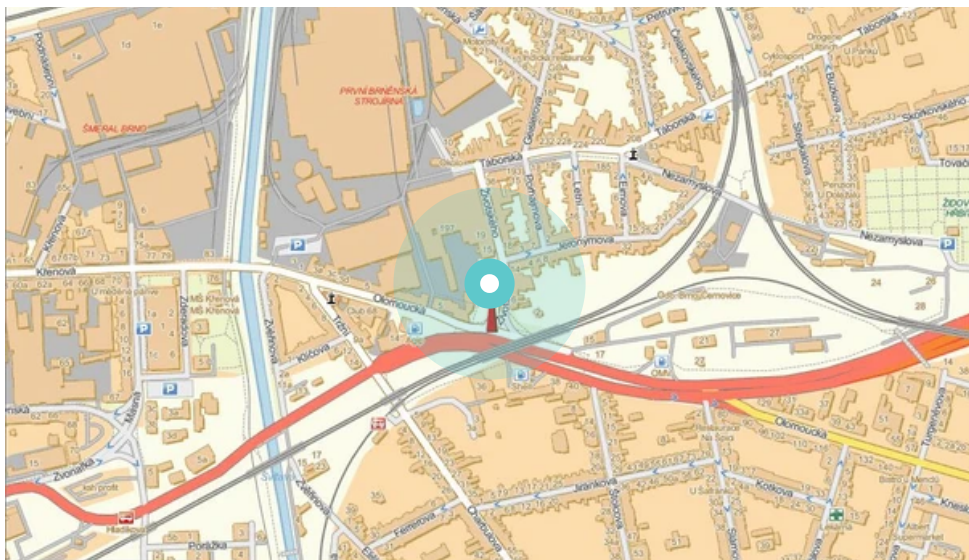

Panel č.: **450305**

Město: **Brno - Židenice**

Okres: **Brno**

Kraj: **Jihomoravský**

Adresa: **Životského X Jeronýmova, První
vitrína, kolmá, samostatná**

WGS84 n: **49.190939**

WGS84 eo: **16.633675**

Rozměr: **118x175**

Umístění panelu:

- centrum
- obytná čtvrť
- okrajová čtvrť
- obchodní čtvrť
- průmyslová čtvrť
- nezastavěné plochy

Komunikace:

- dálnice
- silnice I.tř.
- pěší zóna
- křižovatka
- parkoviště
- výjezd
- příjezd
- silnice ostatní
- ulice

Poloha:

- šikmo
- kolmo
- rovnoběžně
- samostatný

Viditelnost:

- do 20 m
- 20 - 50 m
- 50 - 100 m
- přes 100 m
- vlastní osvětlení

Okolí panelu:

- | | | |
|---|--|---|
| <input checked="" type="checkbox"/> ČD,ČSAD | <input type="checkbox"/> zdravotnické zařízení | <input type="checkbox"/> obchodní dům |
| <input checked="" type="checkbox"/> škola | <input type="checkbox"/> kulturní zařízení | <input type="checkbox"/> PNS |
| <input checked="" type="checkbox"/> čerpací stanice | <input checked="" type="checkbox"/> banka | <input checked="" type="checkbox"/> supermarket |
| <input type="checkbox"/> pošta | <input type="checkbox"/> sportovní zařízení | <input type="checkbox"/> restaurace |
| <input checked="" type="checkbox"/> hotel | <input type="checkbox"/> MHD tah - zastávka | <input type="checkbox"/> obchody |