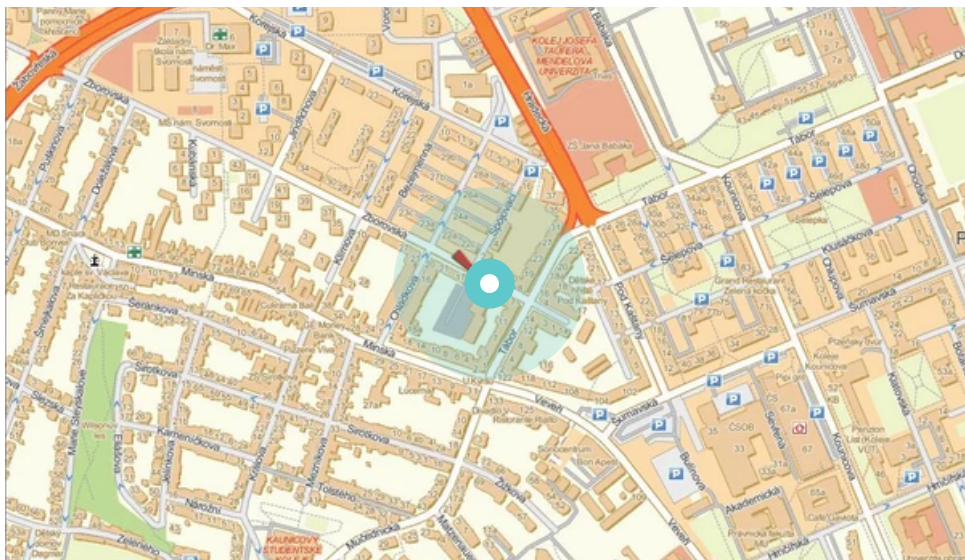

Panel č.: **450242**

Město: **Brno - Žabovřesky**

Okres: **Brno**

Kraj: **Jihomoravský**

Adresa: **Zborovská X Spojovací, DC
zastávka, kolmá, pravá, vnější**

WGS84 n: **49.21173**

WGS84 eo: **16.587027**

Rozměr: **118x175**

Umístění panelu:

- centrum
- obytná čtvrť
- okrajová čtvrť
- obchodní čtvrť
- průmyslová čtvrť
- nezastavěné plochy

Komunikace:

- dálnice
- silnice I.tř.
- pěší zóna
- křižovatka
- parkoviště
- výjezd
- příjezd
- silnice ostatní
- ulice

Poloha:

- šikmo
- kolmo
- rovnoběžně
- samostatný

Viditelnost:

- do 20 m
- 20 - 50 m
- 50 - 100 m
- přes 100 m
- vlastní osvětlení

Okolí panelu:

- | | | |
|---|---|---|
| <input type="checkbox"/> ČD, ČSAD | <input type="checkbox"/> zdravotnické zařízení | <input type="checkbox"/> obchodní dům |
| <input checked="" type="checkbox"/> škola | <input checked="" type="checkbox"/> kulturní zařízení | <input type="checkbox"/> PNS |
| <input type="checkbox"/> čerpací stanice | <input checked="" type="checkbox"/> banka | <input checked="" type="checkbox"/> supermarket |
| <input checked="" type="checkbox"/> pošta | <input type="checkbox"/> sportovní zařízení | <input type="checkbox"/> restaurace |
| <input checked="" type="checkbox"/> hotel | <input type="checkbox"/> MHD tah - zastávka | <input type="checkbox"/> obchody |