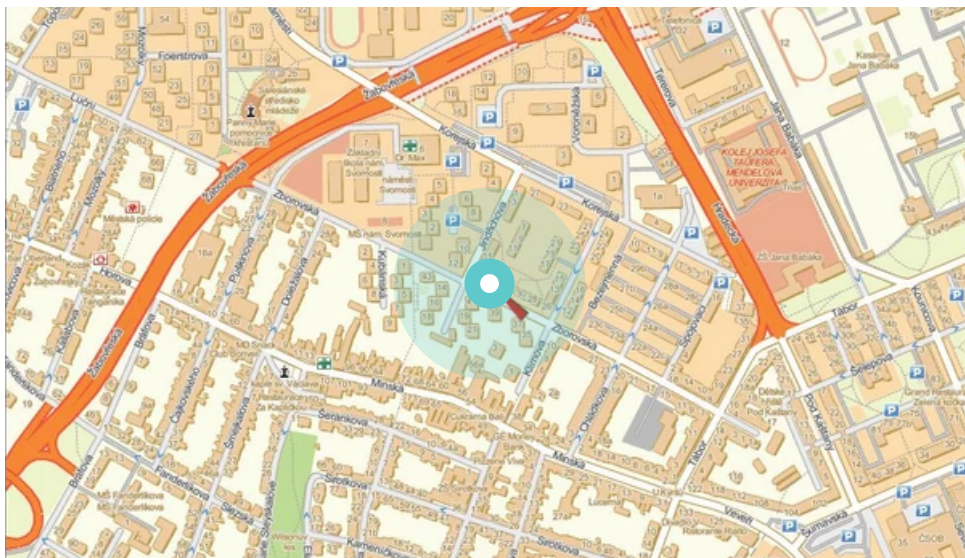

Panel č.: **450240**

Město: **Brno - Žabovřesky**

Okres: **Brno**

Kraj: **Jihomoravský**

Adresa: **Zborovská X Jindřichova, ZC
zastávka, kolmá, pravá, vnější**

WGS84 n: **49.213345**

WGS84 eo: **16.583022**

Rozměr: **118x175**

Umístění panelu:

- centrum
- obytná čtvrť
- okrajová čtvrť
- obchodní čtvrť
- průmyslová čtvrť
- nezastavěné plochy

Komunikace:

- dálnice
- silnice I.tř.
- pěší zóna
- křižovatka
- parkoviště
- výjezd
- příjezd
- silnice ostatní
- ulice

Poloha:

- šikmo
- kolmo
- rovnoběžně
- samostatný

Viditelnost:

- do 20 m
- 20 - 50 m
- 50 - 100 m
- přes 100 m
- vlastní osvětlení

Okolí panelu:

- | | | |
|---|---|---|
| <input type="checkbox"/> ČD, ČSAD | <input type="checkbox"/> zdravotnické zařízení | <input type="checkbox"/> obchodní dům |
| <input checked="" type="checkbox"/> škola | <input checked="" type="checkbox"/> kulturní zařízení | <input type="checkbox"/> PNS |
| <input checked="" type="checkbox"/> čerpací stanice | <input checked="" type="checkbox"/> banka | <input checked="" type="checkbox"/> supermarket |
| <input checked="" type="checkbox"/> pošta | <input type="checkbox"/> sportovní zařízení | <input type="checkbox"/> restaurace |
| <input checked="" type="checkbox"/> hotel | <input type="checkbox"/> MHD tah - zastávka | <input type="checkbox"/> obchody |