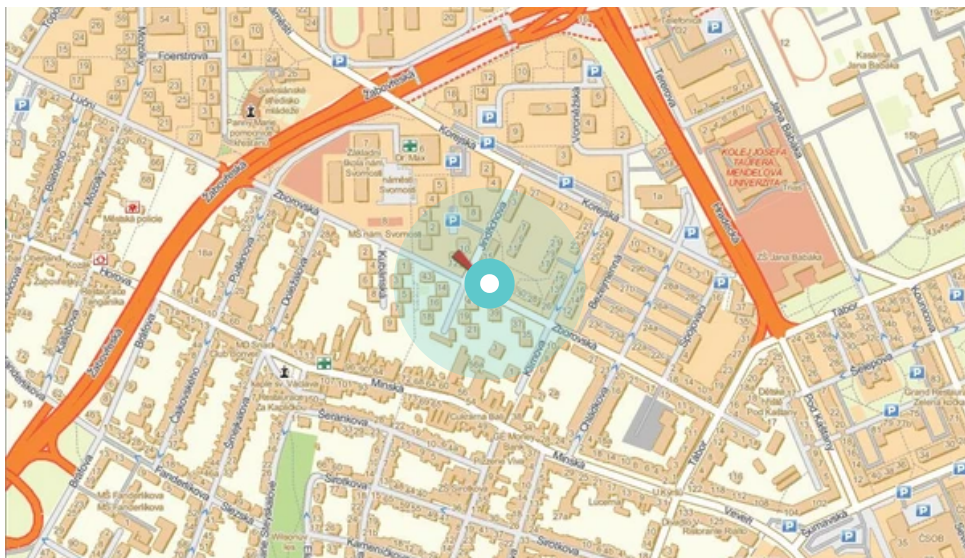

Panel č.: **450239**

Město: **Brno - Žabovřesky**

Okres: **Brno**

Kraj: **Jihomoravský**

Adresa: **Zborovská X Jindřichova, ZC
zastávka, kolmá, pravá, vnitřní**

WGS84 n: **49.213345**

WGS84 eo: **16.583022**

Rozměr: **118x175**

Umístění panelu:

- centrum
- obytná čtvrť
- okrajová čtvrť
- obchodní čtvrť
- průmyslová čtvrť
- nezastavěné plochy

Komunikace:

- dálnice
- silnice I.tř.
- pěší zóna
- křižovatka
- parkoviště
- výjezd
- příjezd
- silnice ostatní
- ulice

Poloha:

- šikmo
- kolmo
- rovnoběžně
- samostatný

Viditelnost:

- do 20 m
- 20 - 50 m
- 50 - 100 m
- přes 100 m
- vlastní osvětlení

Okolí panelu:

- | | | |
|---|---|---|
| <input type="checkbox"/> ČD, ČSAD | <input checked="" type="checkbox"/> zdravotnické zařízení | <input type="checkbox"/> obchodní dům |
| <input checked="" type="checkbox"/> škola | <input checked="" type="checkbox"/> kulturní zařízení | <input type="checkbox"/> PNS |
| <input checked="" type="checkbox"/> čerpací stanice | <input checked="" type="checkbox"/> banka | <input checked="" type="checkbox"/> supermarket |
| <input type="checkbox"/> pošta | <input type="checkbox"/> sportovní zařízení | <input type="checkbox"/> restaurace |
| <input checked="" type="checkbox"/> hotel | <input type="checkbox"/> MHD tah - zastávka | <input type="checkbox"/> obchody |