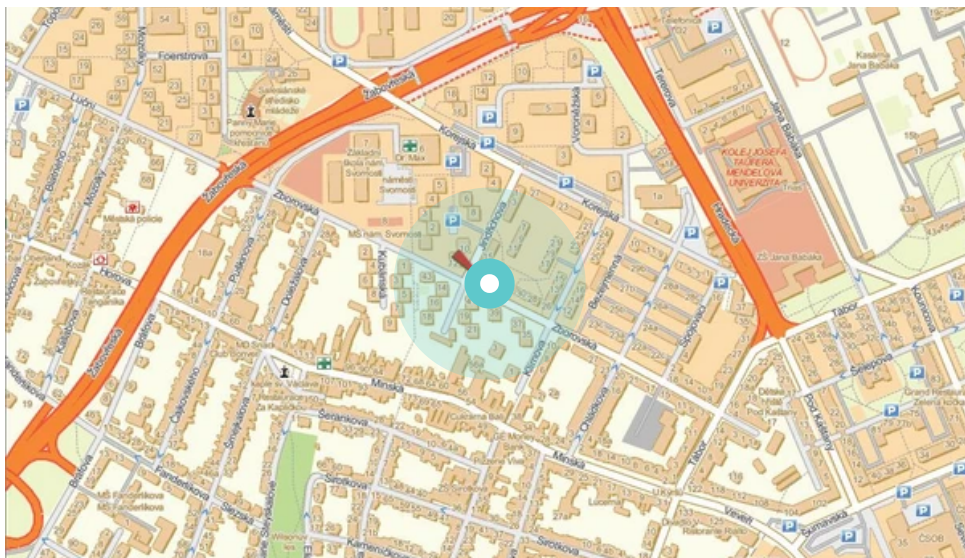

Panel č.: **450083**

Město: **Brno - Žabovřesky**

Okres: **Brno**

Kraj: **Jihomoravský**

Adresa: **Zborovská X Jindřichova, ZC
zastávka, kolmá, levá, vnější**

WGS84 n: **49.213345**

WGS84 eo: **16.583022**

Rozměr: **118x175**

Umístění panelu:

- centrum
- obytná čtvrť
- okrajová čtvrť
- obchodní čtvrť
- průmyslová čtvrť
- nezastavěné plochy

Komunikace:

- dálnice
- silnice I.tř.
- pěší zóna
- křižovatka
- parkoviště
- výjezd
- příjezd
- silnice ostatní
- ulice

Poloha:

- šikmo
- kolmo
- rovnoběžně
- samostatný

Viditelnost:

- do 20 m
- 20 - 50 m
- 50 - 100 m
- přes 100 m
- vlastní osvětlení

Okolí panelu:

- | | | |
|-----------------------------------------------------|-------------------------------------------------------|-------------------------------------------------|
| <input type="checkbox"/> ČD, ČSAD | <input type="checkbox"/> zdravotnické zařízení | <input type="checkbox"/> obchodní dům |
| <input checked="" type="checkbox"/> škola | <input checked="" type="checkbox"/> kulturní zařízení | <input type="checkbox"/> PNS |
| <input checked="" type="checkbox"/> čerpací stanice | <input checked="" type="checkbox"/> banka | <input checked="" type="checkbox"/> supermarket |
| <input checked="" type="checkbox"/> pošta | <input type="checkbox"/> sportovní zařízení | <input type="checkbox"/> restaurace |
| <input checked="" type="checkbox"/> hotel | <input type="checkbox"/> MHD tah - zastávka | <input type="checkbox"/> obchody |