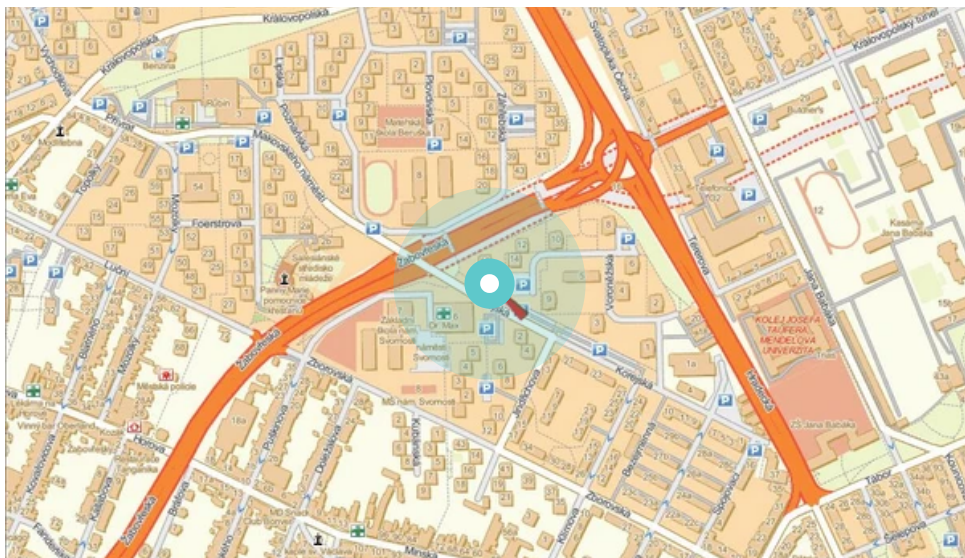

Poster no.: **450082**

City: **Brno - Žabovřesky**

District: **Brno**

County: **Jihomoravský**

Address: **Korejská X náměstí Svornosti, Z
zastávka, kolmá, levá, vnitřní**

WGS84 n: **49.215697**

WGS84 eo: **16.582369**

Size: **118x175**

Poster location:

- centrum
- obytná čtvrť
- okrajová čtvrť
- obchodní čtvrť
- průmyslová čtvrť
- nezastavěné plochy

Communication:

- dálnice
- silnice I.tř.
- pěší zóna
- křižovatka
- parkoviště
- výjezd
- příjezd
- silnice ostatní
- ulice

Location:

- Diagonally
- perpendicular
- parallel
- Stand-alone

Visibility:

- do 20 m
- 20 - 50 m
- 50 - 100 m
- přes 100 m
- Lighted

Poster surrounding:

- | | | |
|---|--|---|
| <input type="checkbox"/> ČD,ČSAD | <input type="checkbox"/> zdravotnické zařízení | <input type="checkbox"/> obchodní dům |
| <input checked="" type="checkbox"/> škola | <input type="checkbox"/> kulturní zařízení | <input type="checkbox"/> PNS |
| <input checked="" type="checkbox"/> čerpací stanice | <input checked="" type="checkbox"/> banka | <input checked="" type="checkbox"/> supermarket |
| <input checked="" type="checkbox"/> pošta | <input type="checkbox"/> sportovní zařízení | <input type="checkbox"/> restaurace |
| <input checked="" type="checkbox"/> hotel | <input type="checkbox"/> MHD tah - zastávka | <input type="checkbox"/> obchody |