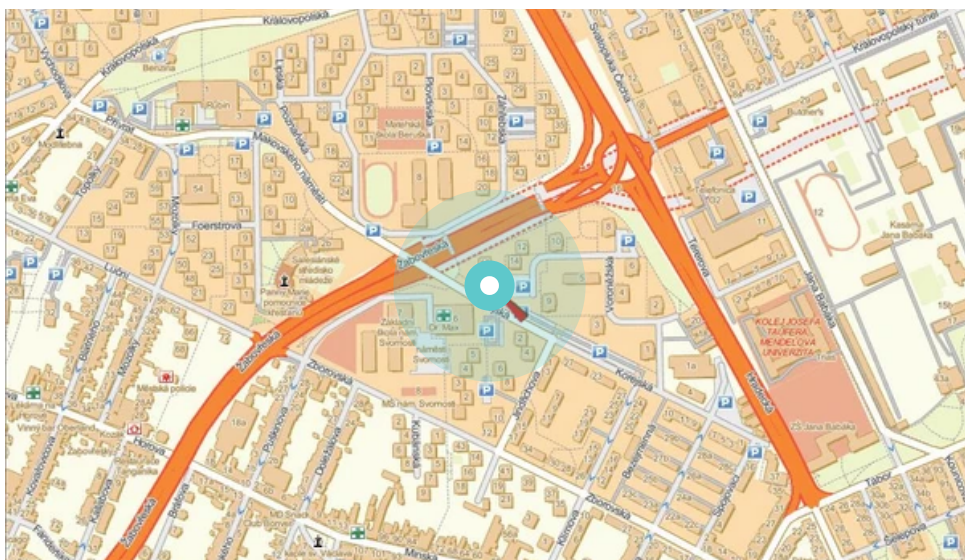

Panel č.: **450082**

Město: **Brno - Žabovřesky**

Okres: **Brno**

Kraj: **Jihomoravský**

Adresa: **Korejská X náměstí Svornosti, Z
zastávka, kolmá, levá, vnitřní**

WGS84 n: **49.215697**

WGS84 eo: **16.582369**

Rozměr: **118x175**

Umístění panelu:

- centrum
- obytná čtvrť
- okrajová čtvrť
- obchodní čtvrť
- průmyslová čtvrť
- nezastavěné plochy

Komunikace:

- dálnice
- silnice I.tř.
- pěší zóna
- křižovatka
- parkoviště
- výjezd
- příjezd
- silnice ostatní
- ulice

Poloha:

- šikmo
- kolmo
- rovnoběžně
- samostatný

Viditelnost:

- do 20 m
- 20 - 50 m
- 50 - 100 m
- přes 100 m
- vlastní osvětlení

Okolí panelu:

- | | | |
|-----------------------------------------------------|------------------------------------------------|-------------------------------------------------|
| <input type="checkbox"/> ČD,ČSAD | <input type="checkbox"/> zdravotnické zařízení | <input type="checkbox"/> obchodní dům |
| <input checked="" type="checkbox"/> škola | <input type="checkbox"/> kulturní zařízení | <input type="checkbox"/> PNS |
| <input checked="" type="checkbox"/> čerpací stanice | <input checked="" type="checkbox"/> banka | <input checked="" type="checkbox"/> supermarket |
| <input checked="" type="checkbox"/> pošta | <input type="checkbox"/> sportovní zařízení | <input type="checkbox"/> restaurace |
| <input checked="" type="checkbox"/> hotel | <input type="checkbox"/> MHD tah - zastávka | <input type="checkbox"/> obchody |