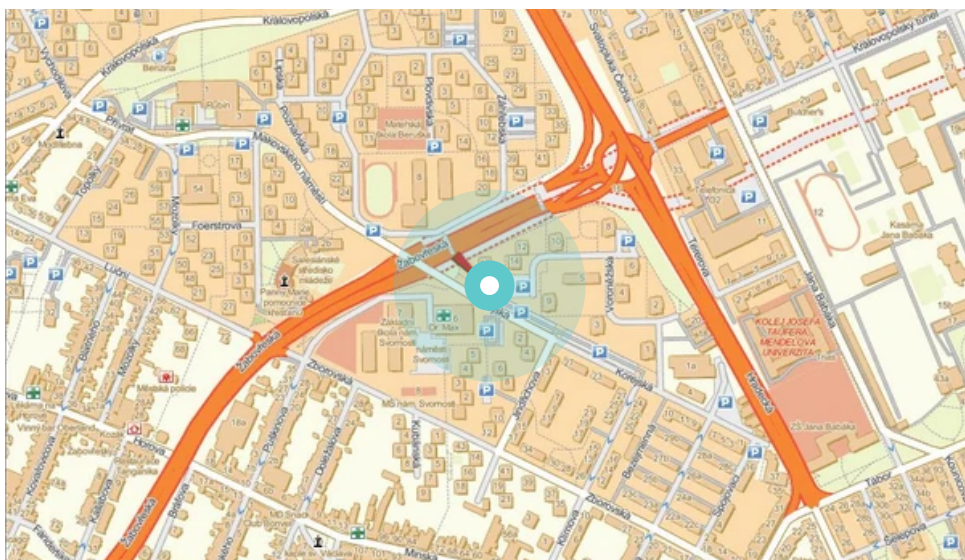

Poster no.: **450081**

City: **Brno - Žabovřesky**

Address: **Korejská X náměstí Svornosti, Z zastávka, kolmá, levá, vnější**

District: **Brno**

WGS84 n: **49.215697**

WGS84 eo: **16.582369**

County: **Jihomoravský**

Size: **118x175**

Poster location:

- centrum
- obytná čtvrť
- okrajová čtvrť
- obchodní čtvrť
- průmyslová čtvrť
- nezastavěné plochy

Communication:

- dálnice
- silnice I.tř.
- pěší zóna
- křižovatka
- parkoviště
- výjezd
- příjezd
- silnice ostatní
- ulice

Location:

- Diagonally
- perpendicular
- parallel
- Stand-alone

Visibility:

- do 20 m
- 20 - 50 m
- 50 - 100 m
- přes 100 m
- Lighted

Poster surrounding:

- | | | |
|---|--|---|
| <input type="checkbox"/> ČD,ČSAD | <input type="checkbox"/> zdravotnické zařízení | <input type="checkbox"/> obchodní dům |
| <input checked="" type="checkbox"/> škola | <input type="checkbox"/> kulturní zařízení | <input type="checkbox"/> PNS |
| <input checked="" type="checkbox"/> čerpací stanice | <input checked="" type="checkbox"/> banka | <input checked="" type="checkbox"/> supermarket |
| <input checked="" type="checkbox"/> pošta | <input type="checkbox"/> sportovní zařízení | <input type="checkbox"/> restaurace |
| <input checked="" type="checkbox"/> hotel | <input type="checkbox"/> MHD tah - zastávka | <input type="checkbox"/> obchody |