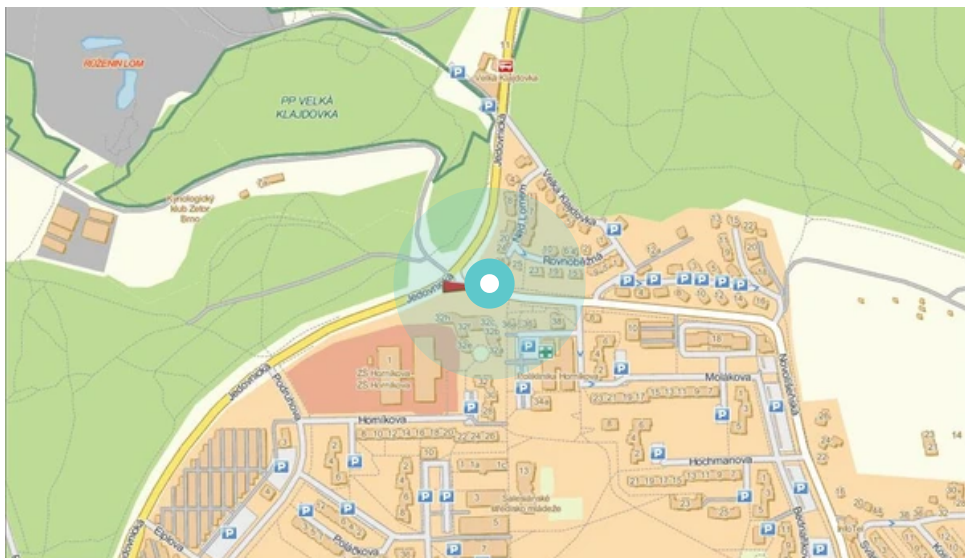

Město: **Brno - Líšeň**

Adresa: **Novolíšeňská, Velká Klajdovka, D
zastávka, kolmá, levá, vnější**

Okres: **Brno**

WGS84 n: **49.2141717**

WGS84 eo: **16.6805886**

Kraj: **Jihomoravský**

Rozměr: **118x175**

Umístění panelu:

- centrum
- obytná čtvrť
- okrajová čtvrť
- obchodní čtvrť
- průmyslová čtvrť
- nezastavěné plochy

Komunikace:

- dálnice
- silnice I.tř.
- pěší zóna
- křižovatka
- parkoviště
- výjezd
- příjezd
- silnice ostatní
- ulice

Poloha:

- šikmo
- kolmo
- rovnoběžně
- samostatný

Viditelnost:

- do 20 m
- 20 - 50 m
- 50 - 100 m
- přes 100 m
- vlastní osvětlení

Okolí panelu:

- | | | |
|---|---|---|
| <input type="checkbox"/> ČD, ČSAD | <input checked="" type="checkbox"/> zdravotnické zařízení | <input type="checkbox"/> obchodní dům |
| <input checked="" type="checkbox"/> škola | <input type="checkbox"/> kulturní zařízení | <input type="checkbox"/> PNS |
| <input checked="" type="checkbox"/> čerpací stanice | <input checked="" type="checkbox"/> banka | <input checked="" type="checkbox"/> supermarket |
| <input type="checkbox"/> pošta | <input type="checkbox"/> sportovní zařízení | <input type="checkbox"/> restaurace |
| <input checked="" type="checkbox"/> hotel | <input type="checkbox"/> MHD tah - zastávka | <input type="checkbox"/> obchody |