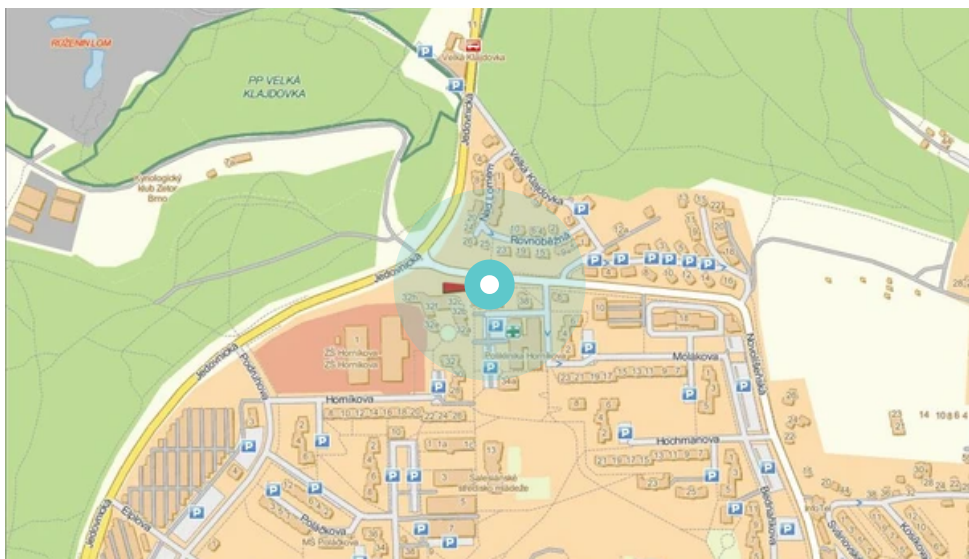

Město: **Brno - Líšeň**

Okres: **Brno**

Kraj: **Jihomoravský**

Adresa: **Novolíšeňská, Velká Klajdovka, Z zastávka, kolmá, levá, vnitřní**

WGS84 n: **49.213851**

WGS84 eo: **16.681276**

Rozměr: **118x175**

Umístění panelu:

- ☐ centrum
- ☒ obytná čtvrť
- ☒ okrajová čtvrť
- ☐ obchodní čtvrť
- ☐ průmyslová čtvrť
- ☒ nezastavěné plochy

Komunikace:

- ☐ dálnice
- ☐ silnice I.tř.
- ☐ pěší zóna
- ☐ křižovatka
- ☐ parkoviště
- ☐ výjezd
- ☐ příjezd
- ☐ silnice ostatní
- ☒ ulice

Poloha:

- ☐ šikmo
- ☐ kolmo
- ☐ rovnoběžně
- ☐ samostatný

Viditelnost:

- ☐ do 20 m
- ☐ 20 - 50 m
- ☒ 50 - 100 m
- ☐ přes 100 m
- ☐ vlastní osvětlení

Okolí panelu:

☐ ČD, ČSAD	☒ zdravotnické zařízení	☐ obchodní dům
☒ škola	☐ kulturní zařízení	☐ PNS
☒ čerpační stanice	☒ banka	☒ supermarket
☐ pošta	☐ sportovní zařízení	☐ restaurace
☒ hotel	☐ MHD tah - zastávka	☐ obchody