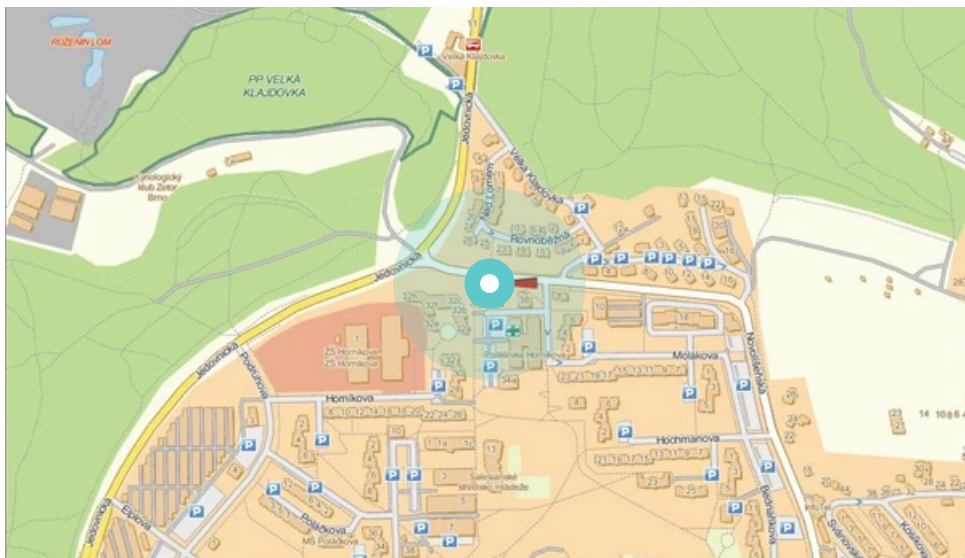

Město: **Brno - Líšeň**

Okres: **Brno**

Kraj: **Jihomoravský**

Adresa: **Novolíšeňská, Velká Klajdovka, Z zastávka, kolmá, levá, vnější**

WGS84 n: **49.213851**

WGS84 eo: **16.681276**

Rozměr: **118x175**

Umístění panelu:

- centrum
- obytná čtvrť
- okrajová čtvrť
- obchodní čtvrť
- průmyslová čtvrť
- nezastavěné plochy

Komunikace:

- dálnice
- silnice I.tř.
- pěší zóna
- křižovatka
- parkoviště
- výjezd
- příjezd
- silnice ostatní
- ulice

Poloha:

- šikmo
- kolmo
- rovnoběžně
- samostatný

Viditelnost:

- do 20 m
- 20 - 50 m
- 50 - 100 m
- přes 100 m
- vlastní osvětlení

Okolí panelu:

- | | | |
|---|---|---|
| <input type="checkbox"/> ČD, ČSAD | <input checked="" type="checkbox"/> zdravotnické zařízení | <input type="checkbox"/> obchodní dům |
| <input checked="" type="checkbox"/> škola | <input type="checkbox"/> kulturní zařízení | <input type="checkbox"/> PNS |
| <input checked="" type="checkbox"/> čerpací stanice | <input checked="" type="checkbox"/> banka | <input checked="" type="checkbox"/> supermarket |
| <input type="checkbox"/> pošta | <input type="checkbox"/> sportovní zařízení | <input type="checkbox"/> restaurace |
| <input checked="" type="checkbox"/> hotel | <input type="checkbox"/> MHD tah - zastávka | <input type="checkbox"/> obchody |