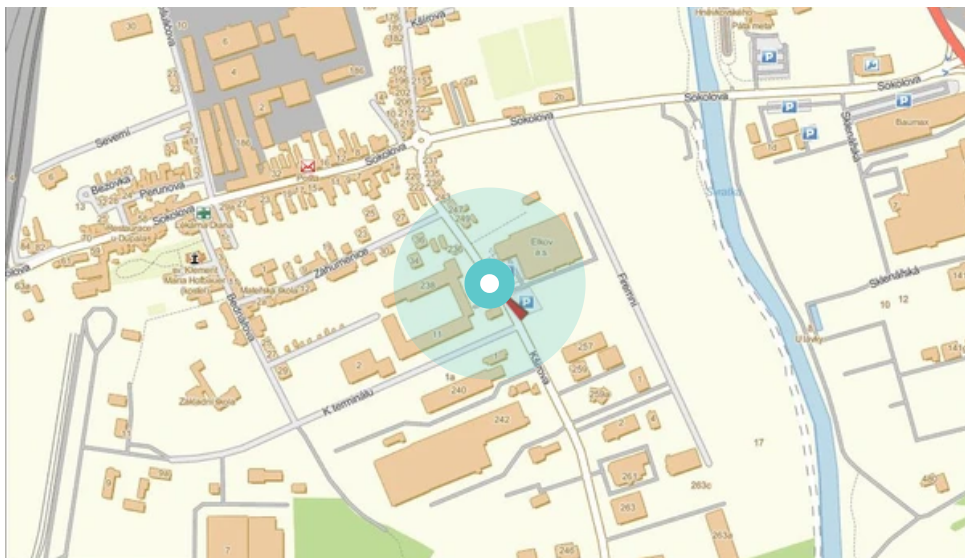

Panel č.: **450043**

Město: **Brno - Jih**

Adresa: **Kšírova X K Terminálu, ZC
zastávka, kolmá, levá, vnější**

Okres: **Brno**

WGS84 n: **49.16387**

WGS84 eo: **16.618127**

Kraj: **Jihomoravský**

Rozměr: **118x175**

Umístění panelu:

- ☐ centrum
- ☒ obytná čtvrť
- ☐ okrajová čtvrť
- ☐ obchodní čtvrť
- ☐ průmyslová čtvrť
- ☒ nezastavěné plochy

Komunikace:

- ☐ dálnice
- ☐ silnice I.tř.
- ☐ pěší zóna
- ☒ křižovatka
- ☐ parkoviště
- ☐ výjezd
- ☐ příjezd
- ☐ silnice ostatní
- ☒ ulice

Poloha:

- ☐ šikmo
- ☐ kolmo
- ☐ rovnoběžně
- ☐ samostatný

Viditelnost:

- ☐ do 20 m
- ☐ 20 - 50 m
- ☐ 50 - 100 m
- ☐ přes 100 m
- ☐ vlastní osvětlení

Okolí panelu:

☐ ČD,ČSAD	☐ zdravotnické zařízení	☐ obchodní dům
☒ škola	☐ kulturní zařízení	☐ PNS
☒ čerpací stanice	☐ banka	☐ supermarket
☒ pošta	☒ sportovní zařízení	☐ restaurace
☒ hotel	☒ MHD tah - zastávka	☐ obchody