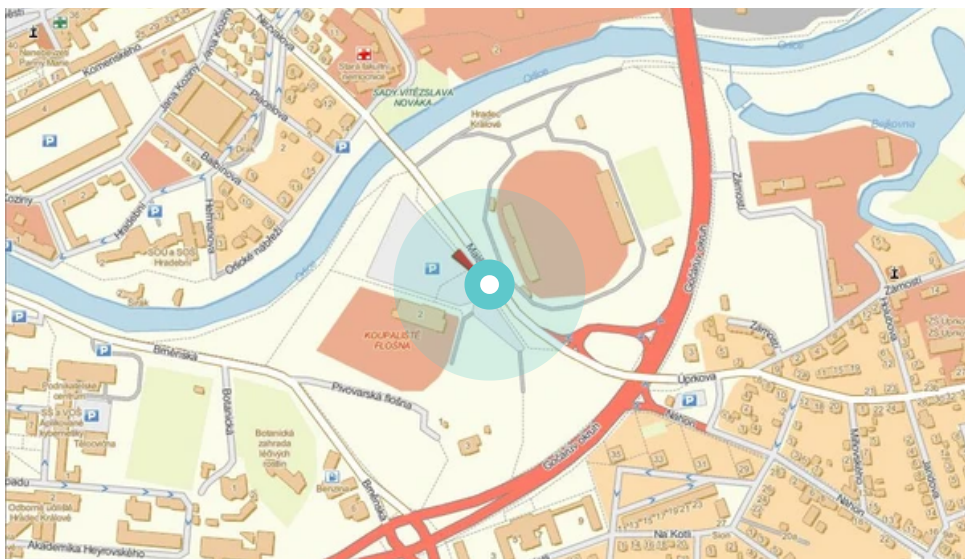

Panel č.: **440528**

Město: **Hradec Králové**

Adresa: **Malšovická
zastávka, levá, kolmá, vnitřní**

Okres: **Hradec Králové**

WGS84 n: **50.205622**

WGS84 eo: **15.843775**

Kraj: **Královéhradecký**

Rozměr: **118x175**

Umístění panelu:

- centrum
- obytná čtvrť
- okrajová čtvrť
- obchodní čtvrť
- průmyslová čtvrť
- nezastavěné plochy

Komunikace:

- dálnice
- silnice I.tř.
- pěší zóna
- křižovatka
- parkoviště
- výjezd
- příjezd
- silnice ostatní
- ulice

Poloha:

- šikmo
- kolmo
- rovnoběžně
- samostatný

Viditelnost:

- do 20 m
- 20 - 50 m
- 50 - 100 m
- přes 100 m
- vlastní osvětlení

Okolí panelu:

- | | | |
|---|---|---|
| <input type="checkbox"/> ČD,ČSAD | <input checked="" type="checkbox"/> zdravotnické zařízení | <input type="checkbox"/> obchodní dům |
| <input checked="" type="checkbox"/> škola | <input checked="" type="checkbox"/> kulturní zařízení | <input type="checkbox"/> PNS |
| <input checked="" type="checkbox"/> čerpací stanice | <input type="checkbox"/> banka | <input checked="" type="checkbox"/> supermarket |
| <input type="checkbox"/> pošta | <input checked="" type="checkbox"/> sportovní zařízení | <input type="checkbox"/> restaurace |
| <input checked="" type="checkbox"/> hotel | <input type="checkbox"/> MHD tah - zastávka | <input type="checkbox"/> obchody |