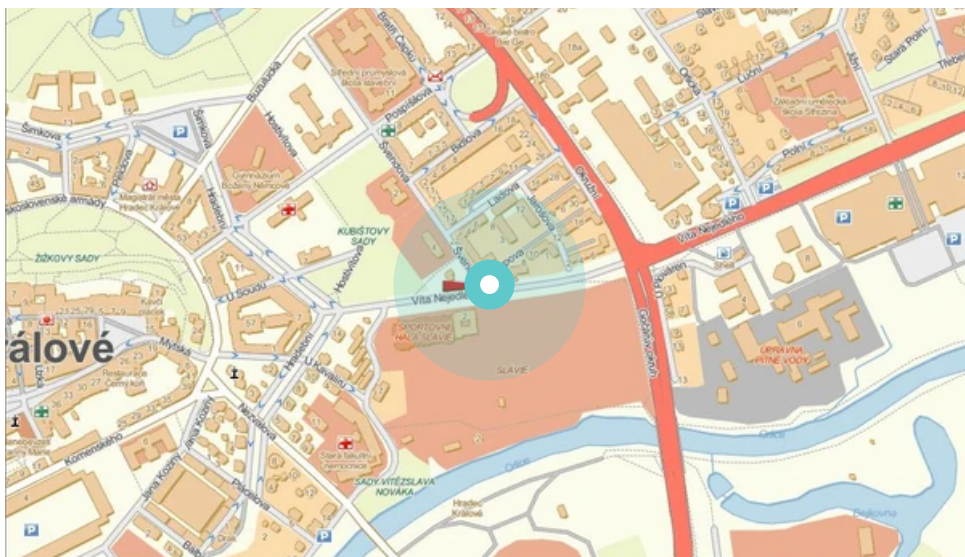

Panel č.: **440162**

Město: **Hradec Králové**
Okres: **Hradec Králové**
Kraj: **Královéhradecký**

Adresa: **Víta Nejedlého X Švendova
vitrina, kolmá, samostatná**
WGS84 n: **50.211062** WGS84 eo: **15.844269**
Rozměr: **118x175**

Umístění panelu:

- centrum
- obytná čtvrť
- okrajová čtvrť
- obchodní čtvrť
- průmyslová čtvrť
- nezastavěné plochy

Komunikace:

- dálnice
- silnice I.tř.
- pěší zóna
- křižovatka
- parkoviště
- výjezd
- příjezd
- silnice ostatní
- ulice

Poloha:

- šikmo
- kolmo
- rovnoběžně
- samostatný

Viditelnost:

- do 20 m
- 20 - 50 m
- 50 - 100 m
- přes 100 m
- vlastní osvětlení

Okolí panelu:

- | | | |
|---|---|---|
| <input type="checkbox"/> ČD,ČSAD | <input checked="" type="checkbox"/> zdravotnické zařízení | <input type="checkbox"/> obchodní dům |
| <input checked="" type="checkbox"/> škola | <input type="checkbox"/> kulturní zařízení | <input type="checkbox"/> PNS |
| <input checked="" type="checkbox"/> čerpací stanice | <input checked="" type="checkbox"/> banka | <input checked="" type="checkbox"/> supermarket |
| <input type="checkbox"/> pošta | <input checked="" type="checkbox"/> sportovní zařízení | <input type="checkbox"/> restaurace |
| <input checked="" type="checkbox"/> hotel | <input type="checkbox"/> MHD tah - zastávka | <input type="checkbox"/> obchody |