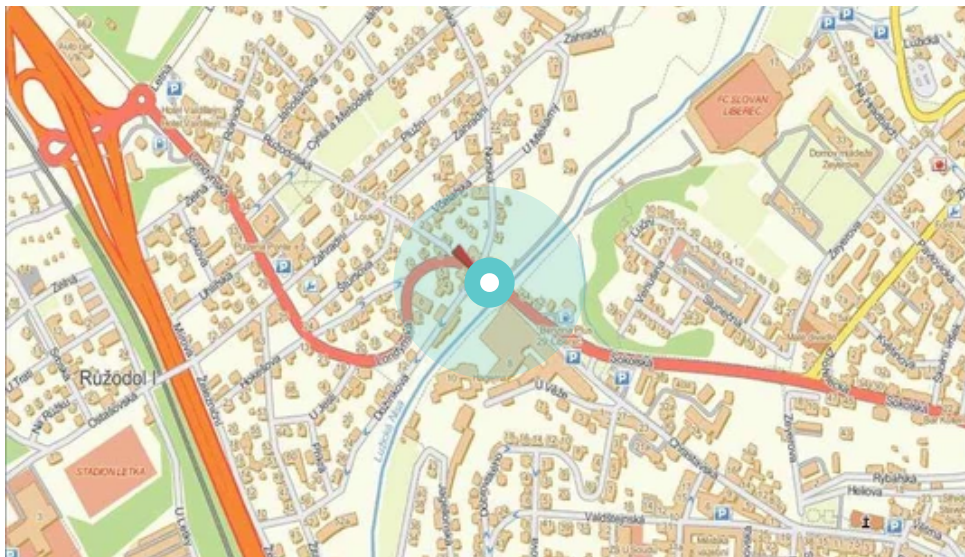

Město: **Liberec**
Okres: **Liberec**
Kraj: **Liberecký**

Adresa: **Londýnská X Sokolská, DC
zastávka, kolmá, levá, vnitřní**
WGS84 n: **50.773985**   WGS84 eo: **15.044521**
Rozměr: **118x175**

Umístění panelu:

- ☐ centrum
- ☒ obytná čtvrť
- ☐ okrajová čtvrť
- ☐ obchodní čtvrť
- ☐ průmyslová čtvrť
- ☒ nezastavěné plochy

Komunikace:

- ☐ dálnice
- ☐ silnice I.tř.
- ☐ pěší zóna
- ☒ křižovatka
- ☒ parkoviště
- ☐ výjezd
- ☒ příjezd
- ☐ silnice ostatní
- ☒ ulice

Poloha:

- ☐ šikmo
- ☐ kolmo
- ☐ rovnoběžně
- ☐ samostatný

Viditelnost:

- ☐ do 20 m
- ☐ 20 - 50 m
- ☒ 50 - 100 m
- ☐ přes 100 m
- ☐ vlastní osvětlení

Okolí panelu:

☐ ČD, ČSAD	☐ zdravotnické zařízení	☐ obchodní dům
☒ škola	☒ kulturní zařízení	☐ PNS
☒ čerpací stanice	☐ banka	☒ supermarket
☐ pošta	☒ sportovní zařízení	☐ restaurace
☒ hotel	☐ MHD tah - zastávka	☐ obchody