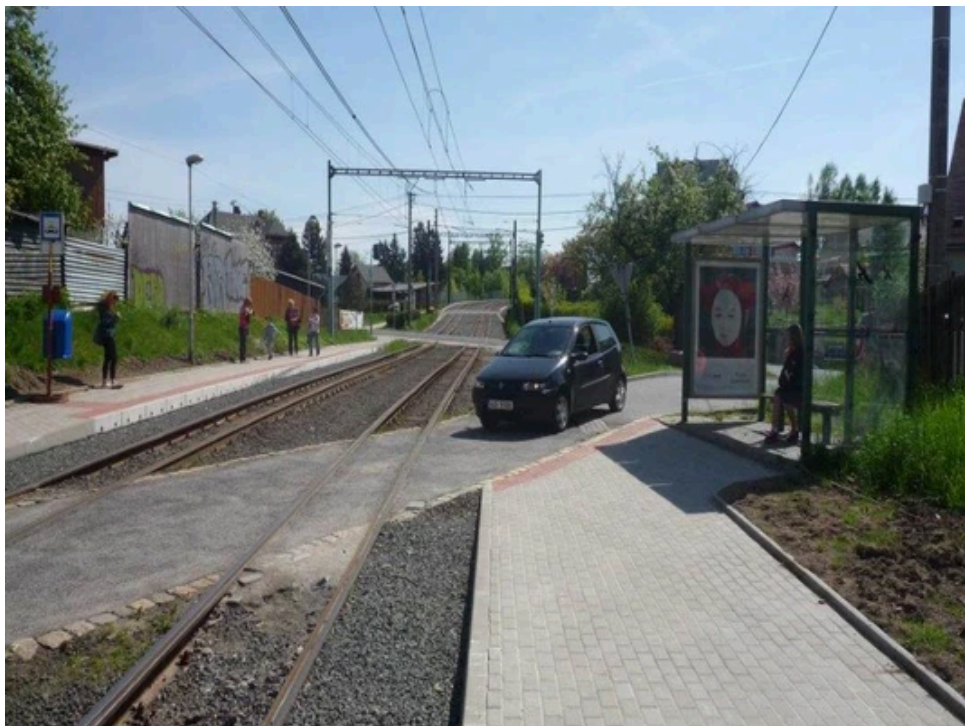

Umístění panelu:

- centrum
- obytná čtvrť
- okrajová čtvrť
- obchodní čtvrť
- průmyslová čtvrť
- nezastavěné plochy

Komunikace:

- dálnice
- silnice I.tř.
- pěší zóna
- křižovatka
- parkoviště
- výjezd
- příjezd
- silnice ostatní
- ulice

Poloha:

- šikmo
- kolmo
- rovnoběžně
- samostatný

Viditelnost:

- do 20 m
- 20 - 50 m
- 50 - 100 m
- přes 100 m
- vlastní osvětlení

Okolí panelu:

- | | | |
|---|--|---|
| <input type="checkbox"/> ČD, ČSAD | <input type="checkbox"/> zdravotnické zařízení | <input type="checkbox"/> obchodní dům |
| <input checked="" type="checkbox"/> škola | <input type="checkbox"/> kulturní zařízení | <input type="checkbox"/> PNS |
| <input checked="" type="checkbox"/> čerpací stanice | <input type="checkbox"/> banka | <input checked="" type="checkbox"/> supermarket |
| <input type="checkbox"/> pošta | <input type="checkbox"/> sportovní zařízení | <input type="checkbox"/> restaurace |
| <input checked="" type="checkbox"/> hotel | <input type="checkbox"/> MHD tah - zastávka | <input type="checkbox"/> obchody |