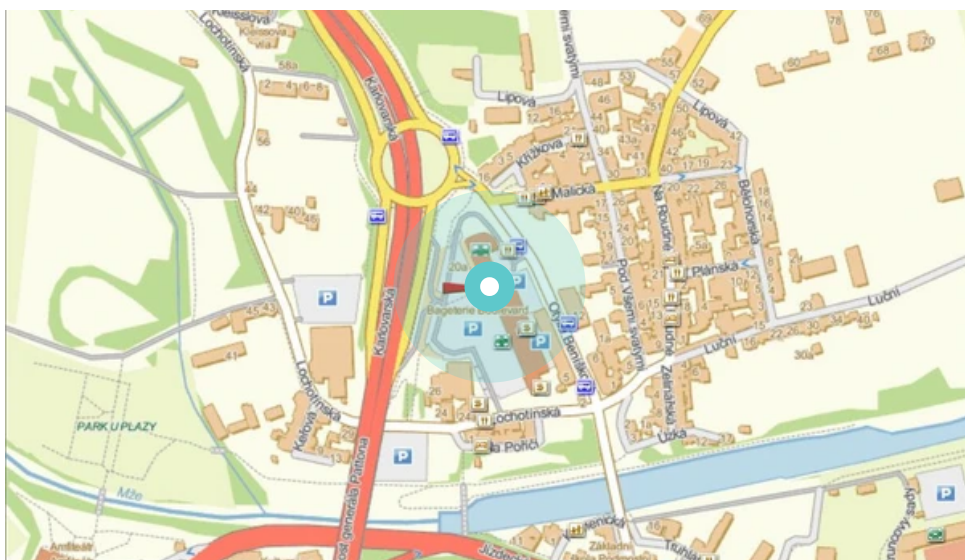

Poster no.: **420383**

City: **Plzeň**
District: **Plzeň**
County: **Plzeňský**

Address: **Otýlie Beniškové
vitrina, kolmá, samostatná, NC Ro**
WGS84 n: **49.753247** WGS84 eo: **13.377015**
Size: **118x175**

Poster location:

- centrum
- obytná čtvrť
- okrajová čtvrť
- obchodní čtvrť
- průmyslová čtvrť
- nezastavěné plochy

Communication:

- dálnice
- silnice I.tř.
- pěší zóna
- křižovatka
- parkoviště
- výjezd
- příjezd
- silnice ostatní
- ulice

Location:

- Diagonally
- perpendicular
- parallel
- Stand-alone

Visibility:

- do 20 m
- 20 - 50 m
- 50 - 100 m
- přes 100 m
- Lighted

Poster surrounding:

- | | | |
|---|---|---|
| <input type="checkbox"/> ČD,ČSAD | <input checked="" type="checkbox"/> zdravotnické zařízení | <input type="checkbox"/> obchodní dům |
| <input checked="" type="checkbox"/> škola | <input type="checkbox"/> kulturní zařízení | <input checked="" type="checkbox"/> PNS |
| <input type="checkbox"/> čerpací stanice | <input checked="" type="checkbox"/> banka | <input checked="" type="checkbox"/> supermarket |
| <input checked="" type="checkbox"/> pošta | <input type="checkbox"/> sportovní zařízení | <input type="checkbox"/> restaurace |
| <input checked="" type="checkbox"/> hotel | <input type="checkbox"/> MHD tah - zastávka | <input type="checkbox"/> obchody |