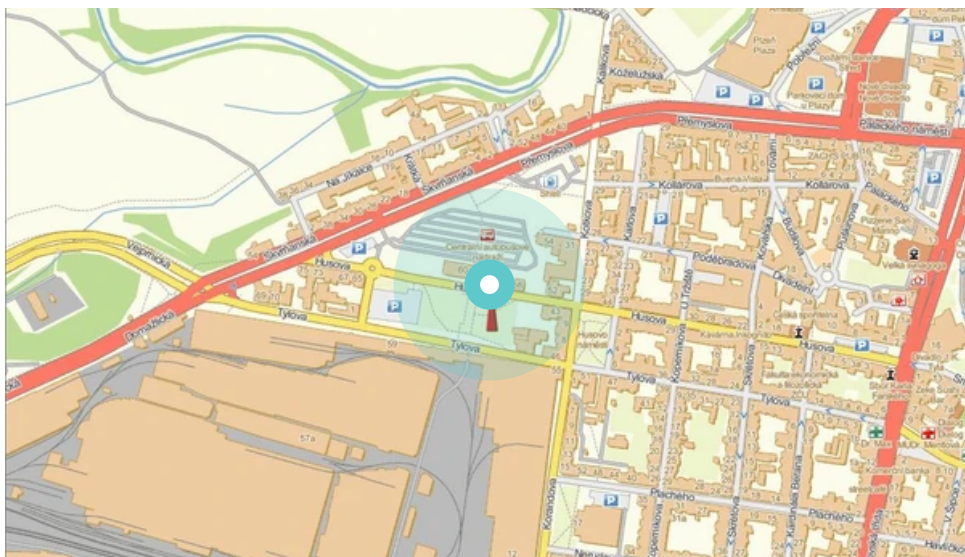

Město: **Plzeň**
 Okres: **Plzeň**
 Kraj: **Plzeňský**

Adresa: **Husova, DC
 vitrina, kolmá, samostatná, areál**
 WGS84 n: **49.746145** WGS84 eo: **13.363604**
 Rozměr: **118x175**

Umístění panelu:

- centrum
- obytná čtvrť
- okrajová čtvrť
- obchodní čtvrť
- průmyslová čtvrť
- nezastavěné plochy

Komunikace:

- dálnice
- silnice I.tř.
- pěší zóna
- křižovatka
- parkoviště
- výjezd
- příjezd
- silnice ostatní
- ulice

Poloha:

- šikmo
- kolmo
- rovnoběžně
- samostatný

Viditelnost:

- do 20 m
- 20 - 50 m
- 50 - 100 m
- přes 100 m
- vlastní osvětlení