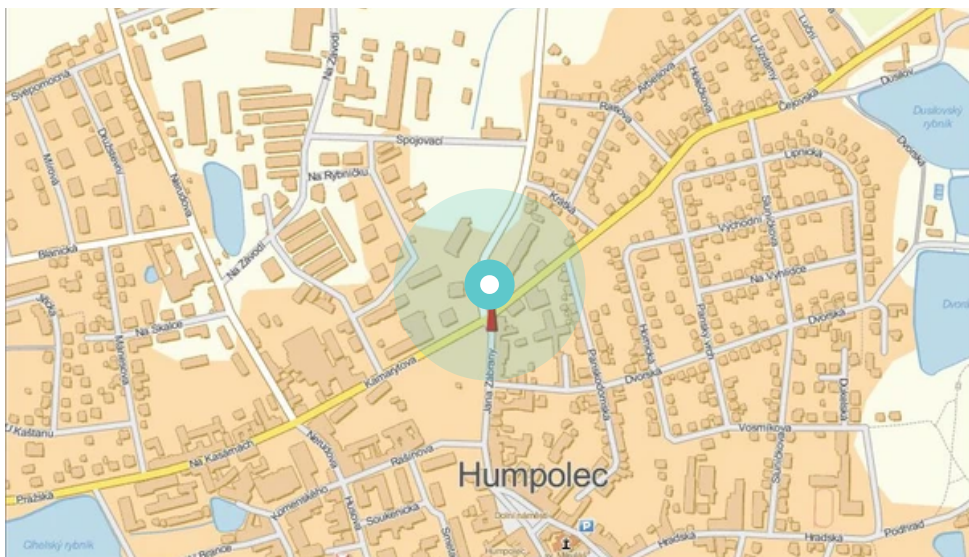

Město: **Humpolec**

Okres: **Pelhřimov**

Kraj: **Vysočina**

Adresa: **Lužická, Penny Market, ZC
vitrína, kolmá, samostatná**

WGS84 n: **49.545156**

WGS84 eo: **15.357763**

Rozměr: **118x175**

Umístění panelu:

- ☐ centrum
- ☒ obytná čtvrť
- ☐ okrajová čtvrť
- ☐ obchodní čtvrť
- ☐ průmyslová čtvrť
- ☒ nezastavěné plochy

Komunikace:

- ☐ dálnice
- ☐ silnice I.tř.
- ☐ pěší zóna
- ☐ křižovatka
- ☒ parkoviště
- ☐ výjezd
- ☐ příjezd
- ☐ silnice ostatní
- ☒ ulice

Poloha:

- ☐ šikmo
- ☐ kolmo
- ☐ rovnoběžně
- ☐ samostatný

Viditelnost:

- ☐ do 20 m
- ☐ 20 - 50 m
- ☐ 50 - 100 m
- ☐ přes 100 m
- ☐ vlastní osvětlení

Okolí panelu:

☐ ČD, ČSAD	☐ zdravotnické zařízení	☐ obchodní dům
☐ škola	☒ kulturní zařízení	☐ PNS
☒ čerpací stanice	☒ banka	☒ supermarket
☐ pošta	☒ sportovní zařízení	☐ restaurace
☒ hotel	☐ MHD tah - zastávka	☐ obchody