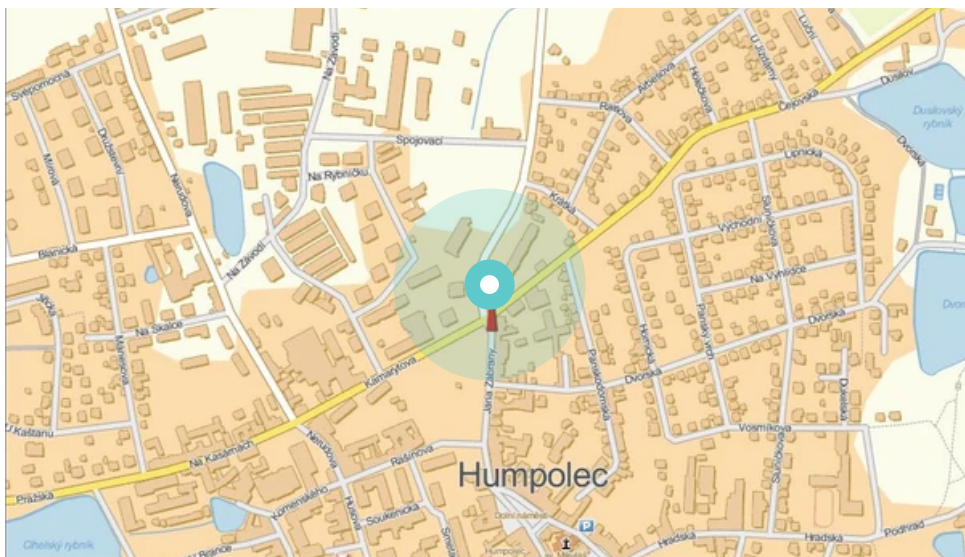

Město: **Humpolec**

Okres: **Pelhřimov**

Kraj: **Vysočina**

Adresa: **Lužická, Penny Market, ZC
vitrína, kolmá, samostatná**

WGS84 n: **49.545156**

WGS84 eo: **15.357763**

Rozměr: **118x175**

Umístění panelu:

- centrum
- obytná čtvrť
- okrajová čtvrť
- obchodní čtvrť
- průmyslová čtvrť
- nezastavěné plochy

Komunikace:

- dálnice
- silnice I.tř.
- pěší zóna
- křižovatka
- parkoviště
- výjezd
- příjezd
- silnice ostatní
- ulice

Poloha:

- šikmo
- kolmo
- rovnoběžně
- samostatný

Viditelnost:

- do 20 m
- 20 - 50 m
- 50 - 100 m
- přes 100 m
- vlastní osvětlení

Okolí panelu:

- | | | |
|---|--|---|
| <input type="checkbox"/> ČD, ČSAD | <input type="checkbox"/> zdravotnické zařízení | <input type="checkbox"/> obchodní dům |
| <input type="checkbox"/> škola | <input checked="" type="checkbox"/> kulturní zařízení | <input type="checkbox"/> PNS |
| <input checked="" type="checkbox"/> čerpací stanice | <input checked="" type="checkbox"/> banka | <input checked="" type="checkbox"/> supermarket |
| <input type="checkbox"/> pošta | <input checked="" type="checkbox"/> sportovní zařízení | <input type="checkbox"/> restaurace |
| <input checked="" type="checkbox"/> hotel | <input type="checkbox"/> MHD tah - zastávka | <input type="checkbox"/> obchody |