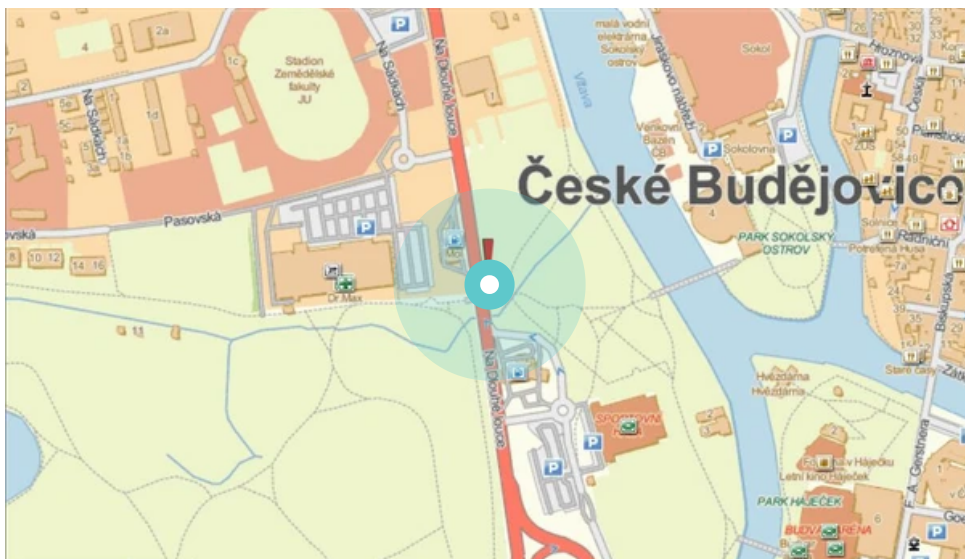

Poster no.: **410443**

City: **České Budějovice**

District: **České Budějovice**

County: **Jihočeský**

Address: **Na Dlouhé louce, ZC
zastávka, kolmá, levá, vnější**

WGS84 n: **48.973575** WGS84 eo: **14.465373**

Size: **118x175**

Poster location:

- centrum
- obytná čtvrť
- okrajová čtvrť
- obchodní čtvrť
- průmyslová čtvrť
- nezastavěné plochy

Communication:

- dálnice
- silnice I.tř.
- pěší zóna
- křižovatka
- parkoviště
- výjezd
- příjezd
- silnice ostatní
- ulice

Location:

- Diagonally
- perpendicular
- parallel
- Stand-alone

Visibility:

- do 20 m
- 20 - 50 m
- 50 - 100 m
- přes 100 m
- Lighted

Poster surrounding:

- | | | |
|---|---|---|
| <input type="checkbox"/> ČD,ČSAD | <input checked="" type="checkbox"/> zdravotnické zařízení | <input type="checkbox"/> obchodní dům |
| <input type="checkbox"/> škola | <input checked="" type="checkbox"/> kulturní zařízení | <input type="checkbox"/> PNS |
| <input checked="" type="checkbox"/> čerpací stanice | <input type="checkbox"/> banka | <input checked="" type="checkbox"/> supermarket |
| <input type="checkbox"/> pošta | <input checked="" type="checkbox"/> sportovní zařízení | <input type="checkbox"/> restaurace |
| <input checked="" type="checkbox"/> hotel | <input type="checkbox"/> MHD tah - zastávka | <input type="checkbox"/> obchody |