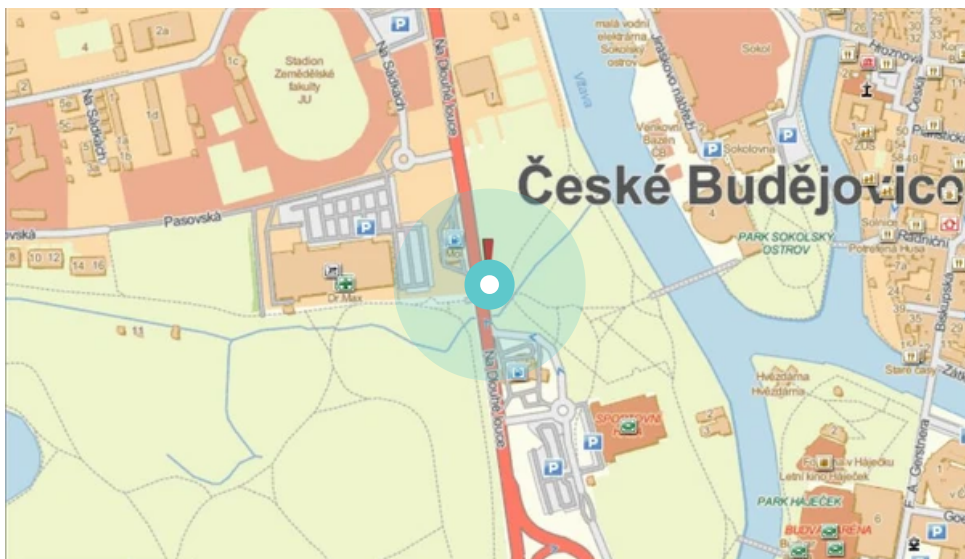

Panel č.: **410443**

Město: **České Budějovice**

Okres: **České Budějovice**

Kraj: **Jihočeský**

Adresa: **Na Dlouhé louce, ZC
zastávka, kolmá, levá, vnější**

WGS84 n: **48.973575**

WGS84 eo: **14.465373**

Rozměr: **118x175**

Umístění panelu:

- centrum
- obytná čtvrť
- okrajová čtvrť
- obchodní čtvrť
- průmyslová čtvrť
- nezastavěné plochy

Komunikace:

- dálnice
- silnice I.tř.
- pěší zóna
- křižovatka
- parkoviště
- výjezd
- příjezd
- silnice ostatní
- ulice

Poloha:

- šikmo
- kolmo
- rovnoběžně
- samostatný

Viditelnost:

- do 20 m
- 20 - 50 m
- 50 - 100 m
- přes 100 m
- vlastní osvětlení

Okolí panelu:

- | | | |
|---|---|---|
| <input type="checkbox"/> ČD,ČSAD | <input checked="" type="checkbox"/> zdravotnické zařízení | <input type="checkbox"/> obchodní dům |
| <input type="checkbox"/> škola | <input checked="" type="checkbox"/> kulturní zařízení | <input type="checkbox"/> PNS |
| <input checked="" type="checkbox"/> čerpací stanice | <input type="checkbox"/> banka | <input checked="" type="checkbox"/> supermarket |
| <input type="checkbox"/> pošta | <input checked="" type="checkbox"/> sportovní zařízení | <input type="checkbox"/> restaurace |
| <input checked="" type="checkbox"/> hotel | <input type="checkbox"/> MHD tah - zastávka | <input type="checkbox"/> obchody |