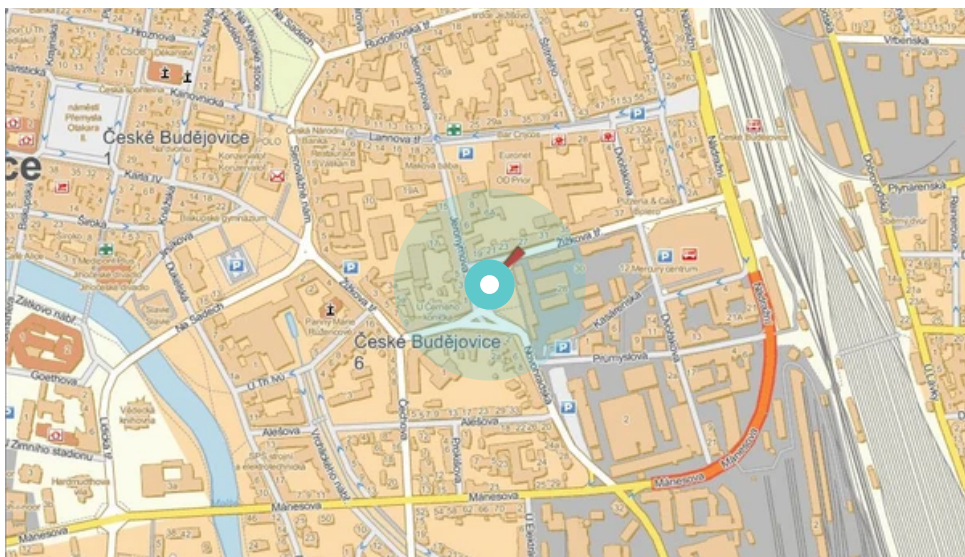

Panel č.: **410425**

Město: **České Budějovice**

Okres: **České Budějovice**

Kraj: **Jihočeský**

Adresa: **Žižkova třída X Jeronýmova, cen
zastávka, kolmá, levá, vnitřní, OC**

WGS84 n: **48.972349**

WGS84 eo: **14.48298**

Rozměr: **118x175**

Umístění panelu:

- centrum
- obytná čtvrt'
- okrajová čtvrt'
- obchodní čtvrt'
- průmyslová čtvrt'
- nezastavěné plochy

Komunikace:

- dálnice
- silnice I.tř.
- pěší zóna
- křižovatka
- parkoviště
- výjezd
- příjezd
- silnice ostatní
- ulice

Poloha:

- šikmo
- kolmo
- rovnoběžně
- samostatný

Viditelnost:

- do 20 m
- 20 - 50 m
- 50 - 100 m
- přes 100 m
- vlastní osvětlení

Okolí panelu:

- | | | |
|---|--|---|
| <input checked="" type="checkbox"/> ČD,ČSAD | <input type="checkbox"/> zdravotnické zařízení | <input type="checkbox"/> obchodní dům |
| <input checked="" type="checkbox"/> škola | <input type="checkbox"/> kulturní zařízení | <input checked="" type="checkbox"/> PNS |
| <input checked="" type="checkbox"/> čerpací stanice | <input checked="" type="checkbox"/> banka | <input type="checkbox"/> supermarket |
| <input checked="" type="checkbox"/> pošta | <input type="checkbox"/> sportovní zařízení | <input type="checkbox"/> restaurace |
| <input checked="" type="checkbox"/> hotel | <input type="checkbox"/> MHD tah - zastávka | <input type="checkbox"/> obchody |