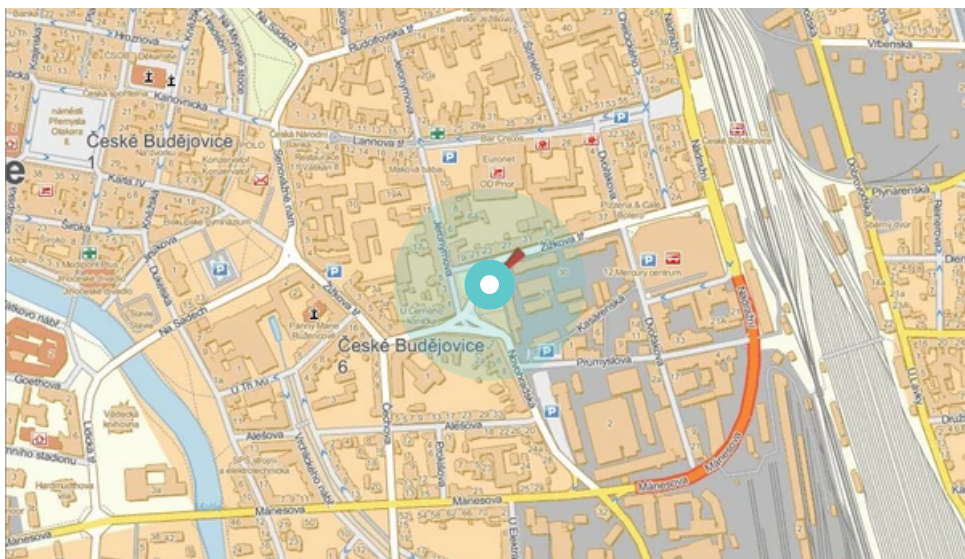

Město: **České Budějovice**

Okres: **České Budějovice**

Kraj: **Jihočeský**

Adresa: **Žižkova třída, centrum
zastávka, kolmá, pravá, vnitřní, O**

WGS84 n: **48.972372**

WGS84 eo: **14.483327**

Rozměr: **118x175**

Umístění panelu:

- centrum
- obytná čtvrť
- okrajová čtvrť
- obchodní čtvrť
- průmyslová čtvrť
- nezastavěné plochy

Komunikace:

- dálnice
- silnice I.tř.
- pěší zóna
- křižovatka
- parkoviště
- výjezd
- příjezd
- silnice ostatní
- ulice

Poloha:

- šikmo
- kolmo
- rovnoběžně
- samostatný

Viditelnost:

- do 20 m
- 20 - 50 m
- 50 - 100 m
- přes 100 m
- vlastní osvětlení

Okolí panelu:

- | | | |
|---|--|---|
| <input checked="" type="checkbox"/> ČD,ČSAD | <input type="checkbox"/> zdravotnické zařízení | <input type="checkbox"/> obchodní dům |
| <input checked="" type="checkbox"/> škola | <input type="checkbox"/> kulturní zařízení | <input checked="" type="checkbox"/> PNS |
| <input checked="" type="checkbox"/> čerpací stanice | <input checked="" type="checkbox"/> banka | <input type="checkbox"/> supermarket |
| <input checked="" type="checkbox"/> pošta | <input type="checkbox"/> sportovní zařízení | <input type="checkbox"/> restaurace |
| <input checked="" type="checkbox"/> hotel | <input type="checkbox"/> MHD tah - zastávka | <input type="checkbox"/> obchody |