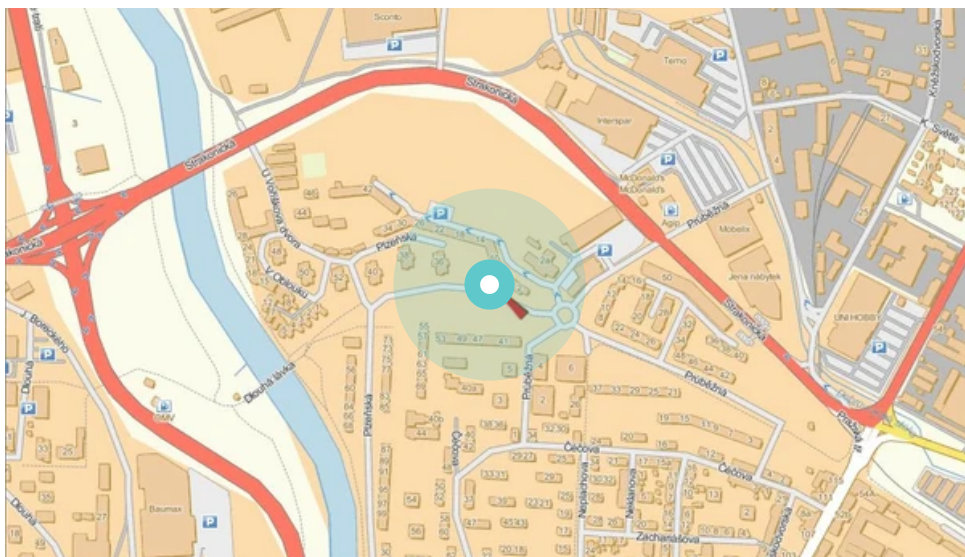

Město: **České Budějovice**

Okres: **České Budějovice**

Kraj: **Jihočeský**

Adresa: **Plzeňská X Průběžná, DC
zastávka, kolmá, levá, vnitřní, sí**

WGS84 n: **48.991348**

WGS84 eo: **14.465982**

Rozměr: **118x175**

Umístění panelu:

- centrum
- obytná čtvrť
- okrajová čtvrť
- obchodní čtvrť
- průmyslová čtvrť
- nezastavěné plochy

Komunikace:

- dálnice
- silnice I.tř.
- pěší zóna
- křižovatka
- parkoviště
- výjezd
- příjezd
- silnice ostatní
- ulice

Poloha:

- šikmo
- kolmo
- rovnoběžně
- samostatný

Viditelnost:

- do 20 m
- 20 - 50 m
- 50 - 100 m
- přes 100 m
- vlastní osvětlení

Okolí panelu:

- | | | |
|---|---|---|
| <input type="checkbox"/> ČD,ČSAD | <input checked="" type="checkbox"/> zdravotnické zařízení | <input type="checkbox"/> obchodní dům |
| <input type="checkbox"/> škola | <input type="checkbox"/> kulturní zařízení | <input checked="" type="checkbox"/> PNS |
| <input checked="" type="checkbox"/> čerpací stanice | <input checked="" type="checkbox"/> banka | <input checked="" type="checkbox"/> supermarket |
| <input type="checkbox"/> pošta | <input type="checkbox"/> sportovní zařízení | <input type="checkbox"/> restaurace |
| <input checked="" type="checkbox"/> hotel | <input checked="" type="checkbox"/> MHD tah - zastávka | <input type="checkbox"/> obchody |