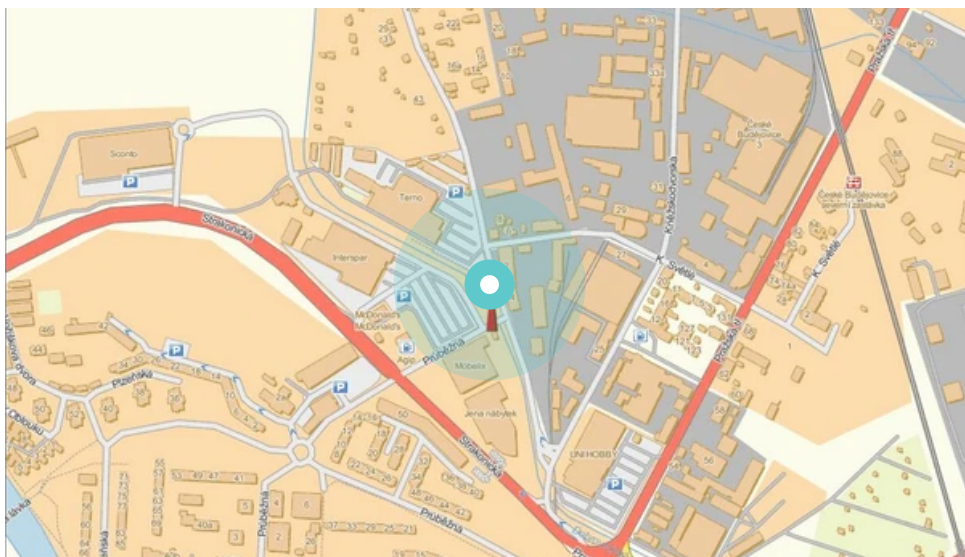

Panel č.: **410233**

Město: **České Budějovice**

Okres: **České Budějovice**

Kraj: **Jihočeský**

Adresa: **Suchomelská, DC
zastávka, kolmá, levá, vnější, Alb**

WGS84 n: **48.993284** WGS84 eo: **14.471588**

Rozměr: **118x175**

Umístění panelu:

- centrum
- obytná čtvrť
- okrajová čtvrť
- obchodní čtvrť
- průmyslová čtvrť
- nezastavěné plochy

Komunikace:

- dálnice
- silnice I.tř.
- pěší zóna
- křižovatka
- parkoviště
- výjezd
- příjezd
- silnice ostatní
- ulice

Poloha:

- šikmo
- kolmo
- rovnoběžně
- samostatný

Viditelnost:

- do 20 m
- 20 - 50 m
- 50 - 100 m
- přes 100 m
- vlastní osvětlení

Okolí panelu:

- | | | |
|---|---|---|
| <input type="checkbox"/> ČD,ČSAD | <input checked="" type="checkbox"/> zdravotnické zařízení | <input type="checkbox"/> obchodní dům |
| <input type="checkbox"/> škola | <input type="checkbox"/> kulturní zařízení | <input type="checkbox"/> PNS |
| <input checked="" type="checkbox"/> čerpací stanice | <input checked="" type="checkbox"/> banka | <input checked="" type="checkbox"/> supermarket |
| <input type="checkbox"/> pošta | <input type="checkbox"/> sportovní zařízení | <input type="checkbox"/> restaurace |
| <input checked="" type="checkbox"/> hotel | <input type="checkbox"/> MHD tah - zastávka | <input type="checkbox"/> obchody |