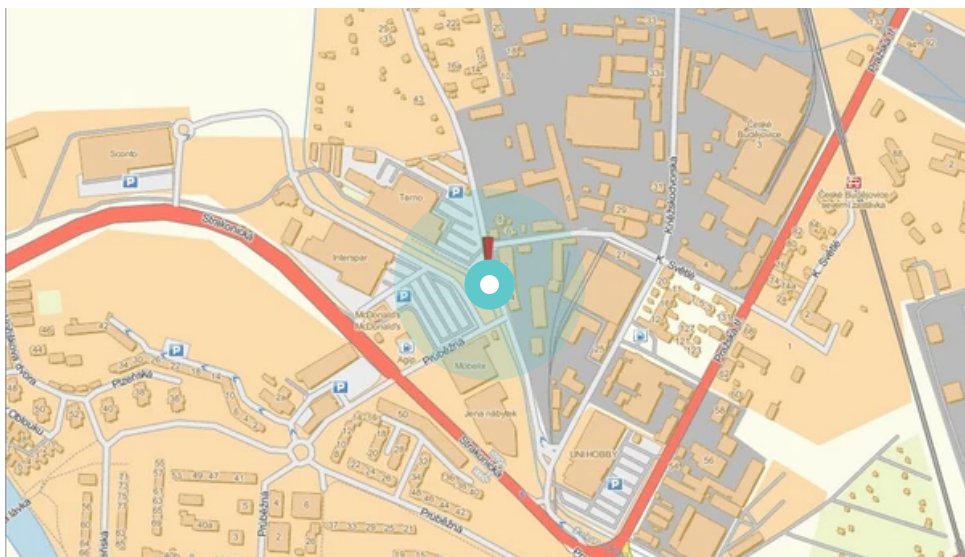

Panel č.: **410232**

Město: **České Budějovice**

Okres: **České Budějovice**

Kraj: **Jihočeský**

Adresa: **Suchomelská, DC
zastávka, kolmá, levá, vnitřní, AI**

WGS84 n: **48.993284**

WGS84 eo: **14.471588**

Rozměr: **118x175**

Umístění panelu:

- centrum
- obytná čtvrť
- okrajová čtvrť
- obchodní čtvrť
- průmyslová čtvrť
- nezastavěné plochy

Komunikace:

- dálnice
- silnice I.tř.
- pěší zóna
- křižovatka
- parkoviště
- výjezd
- příjezd
- silnice ostatní
- ulice

Poloha:

- šikmo
- kolmo
- rovnoběžně
- samostatný

Viditelnost:

- do 20 m
- 20 - 50 m
- 50 - 100 m
- přes 100 m
- vlastní osvětlení

Okolí panelu:

- | | | |
|---|---|---|
| <input type="checkbox"/> ČD, ČSAD | <input checked="" type="checkbox"/> zdravotnické zařízení | <input type="checkbox"/> obchodní dům |
| <input type="checkbox"/> škola | <input type="checkbox"/> kulturní zařízení | <input type="checkbox"/> PNS |
| <input checked="" type="checkbox"/> čerpací stanice | <input checked="" type="checkbox"/> banka | <input checked="" type="checkbox"/> supermarket |
| <input checked="" type="checkbox"/> pošta | <input type="checkbox"/> sportovní zařízení | <input type="checkbox"/> restaurace |
| <input checked="" type="checkbox"/> hotel | <input type="checkbox"/> MHD tah - zastávka | <input type="checkbox"/> obchody |