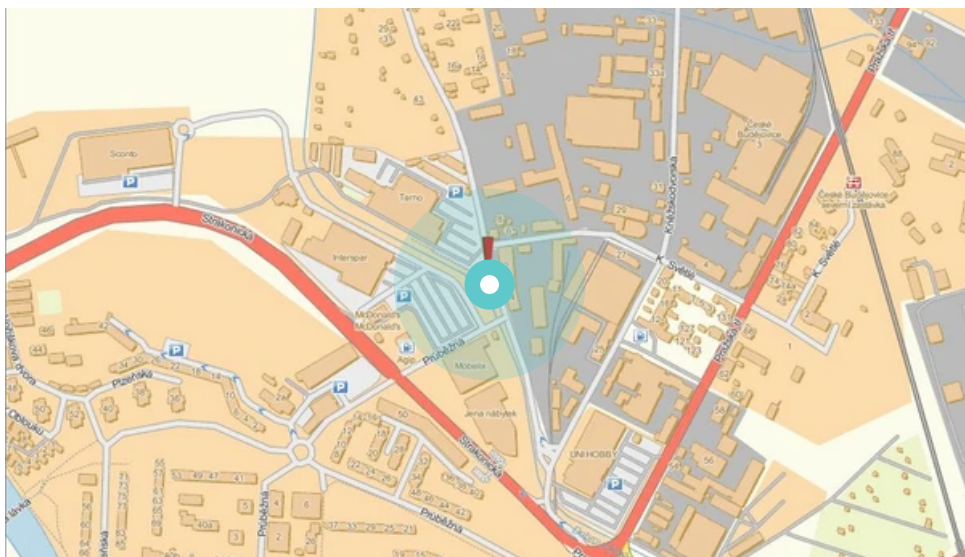

Panel č.: **410231**

Město: **České Budějovice**

Okres: **České Budějovice**

Kraj: **Jihočeský**

Adresa: **Suchomelská, DC
zastávka, kolmá, pravá, vnější, AI**

WGS84 n: **48.993284**

WGS84 eo: **14.471588**

Rozměr: **118x175**

Umístění panelu:

- centrum
- obytná čtvrť
- okrajová čtvrť
- obchodní čtvrť
- průmyslová čtvrť
- nezastavěné plochy

Komunikace:

- dálnice
- silnice I.tř.
- pěší zóna
- křižovatka
- parkoviště
- výjezd
- příjezd
- silnice ostatní
- ulice

Poloha:

- šikmo
- kolmo
- rovnoběžně
- samostatný

Viditelnost:

- do 20 m
- 20 - 50 m
- 50 - 100 m
- přes 100 m
- vlastní osvětlení

Okolí panelu:

- | | | |
|---|---|---|
| <input type="checkbox"/> ČD,ČSAD | <input checked="" type="checkbox"/> zdravotnické zařízení | <input type="checkbox"/> obchodní dům |
| <input type="checkbox"/> škola | <input type="checkbox"/> kulturní zařízení | <input type="checkbox"/> PNS |
| <input checked="" type="checkbox"/> čerpací stanice | <input checked="" type="checkbox"/> banka | <input checked="" type="checkbox"/> supermarket |
| <input checked="" type="checkbox"/> pošta | <input type="checkbox"/> sportovní zařízení | <input type="checkbox"/> restaurace |
| <input checked="" type="checkbox"/> hotel | <input type="checkbox"/> MHD tah - zastávka | <input type="checkbox"/> obchody |