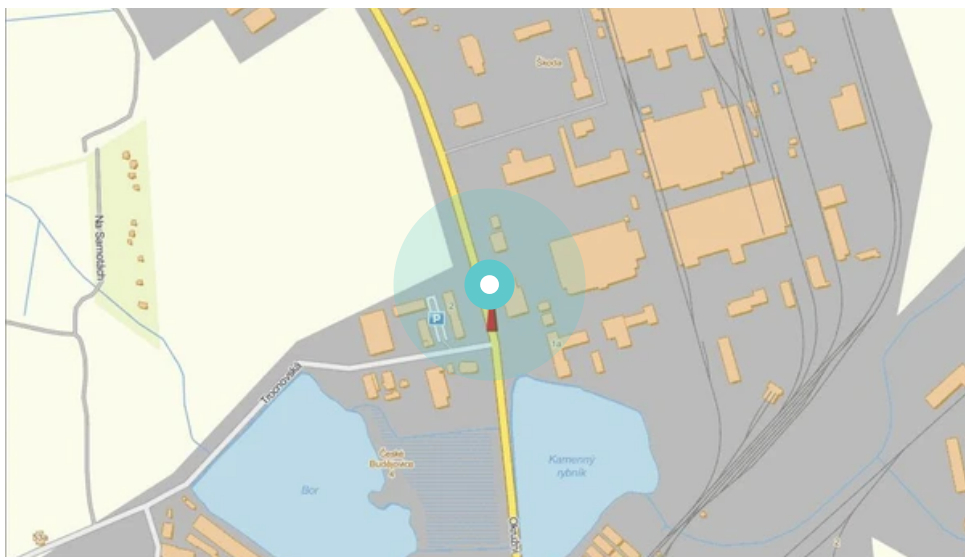

Poster no.: **410227**

City: **České Budějovice**

District: **České Budějovice**

County: **Jihočeský**

Address: **Okružní X Trocnovská, ZC
zastávka, kolmá, pravá, vnější, ob**

WGS84 n: **48.990841**

WGS84 eo: **14.503804**

Size: **118x175**

Poster location:

- centrum
- obytná čtvrť
- okrajová čtvrť
- obchodní čtvrť
- průmyslová čtvrť
- nezastavěné plochy

Communication:

- dálnice
- silnice I.tř.
- pěší zóna
- křižovatka
- parkoviště
- výjezd
- příjezd
- silnice ostatní
- ulice

Location:

- Diagonally
- perpendicular
- parallel
- Stand-alone

Visibility:

- do 20 m
- 20 - 50 m
- 50 - 100 m
- přes 100 m
- Lighted

Poster surrounding:

- | | | |
|---|--|---|
| <input type="checkbox"/> ČD, ČSAD | <input type="checkbox"/> zdravotnické zařízení | <input type="checkbox"/> obchodní dům |
| <input type="checkbox"/> škola | <input type="checkbox"/> kulturní zařízení | <input checked="" type="checkbox"/> PNS |
| <input type="checkbox"/> čerpací stanice | <input type="checkbox"/> banka | <input type="checkbox"/> supermarket |
| <input type="checkbox"/> pošta | <input type="checkbox"/> sportovní zařízení | <input type="checkbox"/> restaurace |
| <input checked="" type="checkbox"/> hotel | <input checked="" type="checkbox"/> MHD tah - zastávka | <input type="checkbox"/> obchody |