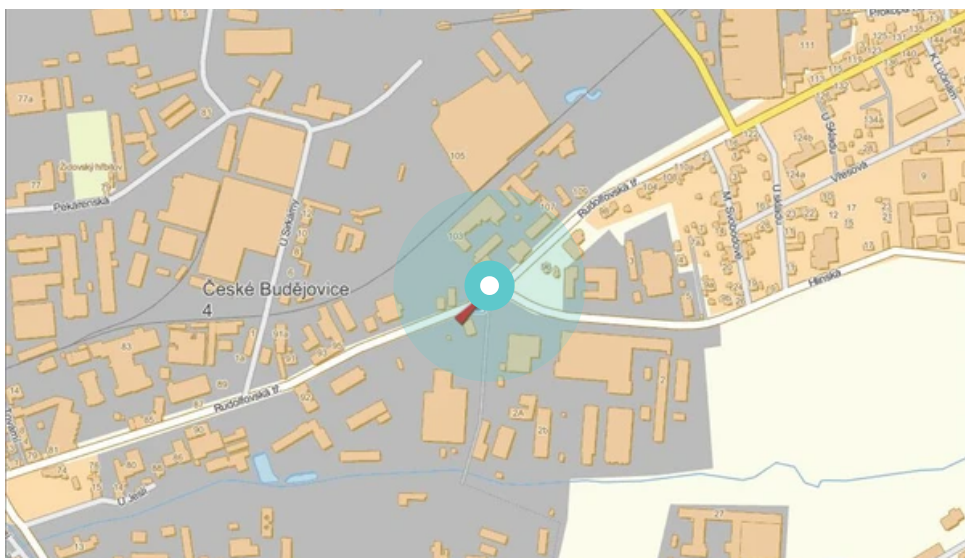

Panel č.: **410221**

Město: **České Budějovice**

Okres: **České Budějovice**

Kraj: **Jihočeský**

Adresa: **Rudolfovská,DC
zastávka,kolmá,levá,vnější,prů**

WGS84 n: **48.9808923**

WGS84 eo: **14.5023202**

Rozměr: **118x175**

Umístění panelu:

- ☐ centrum
- ☒ obytná čtvrť
- ☐ okrajová čtvrť
- ☐ obchodní čtvrť
- ☐ průmyslová čtvrť
- ☒ nezastavěné plochy

Komunikace:

- ☐ dálnice
- ☐ silnice I.tř.
- ☐ pěší zóna
- ☒ křižovatka
- ☒ parkoviště
- ☐ výjezd
- ☐ příjezd
- ☐ silnice ostatní
- ☒ ulice

Poloha:

- ☐ šikmo
- ☐ kolmo
- ☐ rovnoběžně
- ☐ samostatný

Viditelnost:

- ☐ do 20 m
- ☐ 20 - 50 m
- ☒ 50 - 100 m
- ☐ přes 100 m
- ☐ vlastní osvětlení

Okolí panelu:

☐ ČD,ČSAD	☐ zdravotnické zařízení	☐ obchodní dům
☒ škola	☐ kulturní zařízení	☐ PNS
☒ čerpací stanice	☐ banka	☒ supermarket
☐ pošta	☐ sportovní zařízení	☐ restaurace
☐ hotel	☒ MHD tah - zastávka	☐ obchody