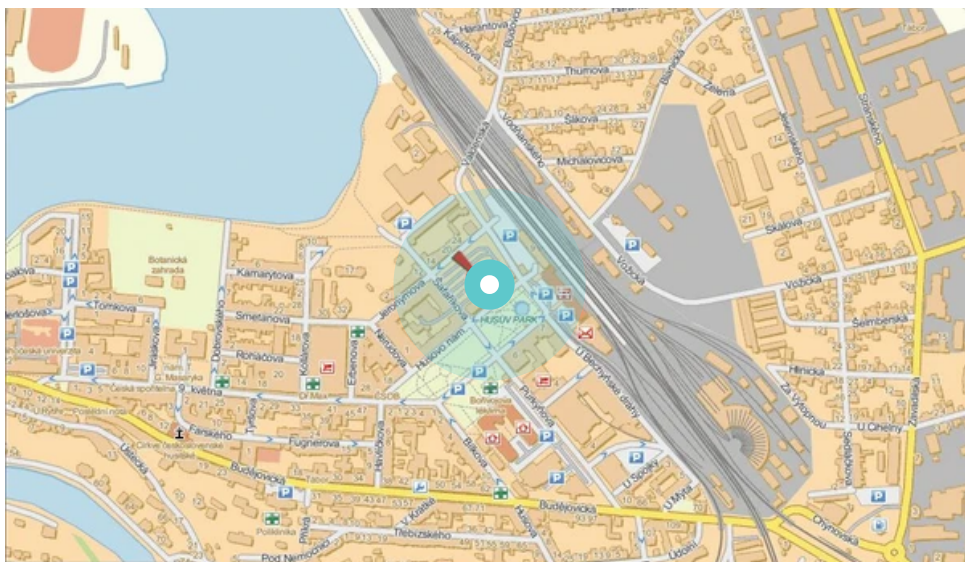

Panel č.: **410199**

Město: **Tábor**

Okres: **Tábor**

Kraj: **Jihočeský**

Adresa: **Husovo nám. AN ČSAD, centrum
vitrína, samostatná, vlevo u výc**

WGS84 n: **49.414079**

WGS84 eo: **14.675144**

Rozměr: **118x175**

Umístění panelu:

- centrum
- obytná čtvrť
- okrajová čtvrť
- obchodní čtvrť
- průmyslová čtvrť
- nezastavěné plochy

Komunikace:

- dálnice
- silnice I.tř.
- pěší zóna
- křižovatka
- parkoviště
- výjezd
- příjezd
- silnice ostatní
- ulice

Poloha:

- šikmo
- kolmo
- rovnoběžně
- samostatný

Viditelnost:

- do 20 m
- 20 - 50 m
- 50 - 100 m
- přes 100 m
- vlastní osvětlení

Okolí panelu:

- | | | |
|---|---|---|
| <input checked="" type="checkbox"/> ČD, ČSAD | <input checked="" type="checkbox"/> zdravotnické zařízení | <input type="checkbox"/> obchodní dům |
| <input type="checkbox"/> škola | <input type="checkbox"/> kulturní zařízení | <input checked="" type="checkbox"/> PNS |
| <input checked="" type="checkbox"/> čerpací stanice | <input checked="" type="checkbox"/> banka | <input checked="" type="checkbox"/> supermarket |
| <input checked="" type="checkbox"/> pošta | <input type="checkbox"/> sportovní zařízení | <input type="checkbox"/> restaurace |
| <input checked="" type="checkbox"/> hotel | <input type="checkbox"/> MHD tah - zastávka | <input type="checkbox"/> obchody |