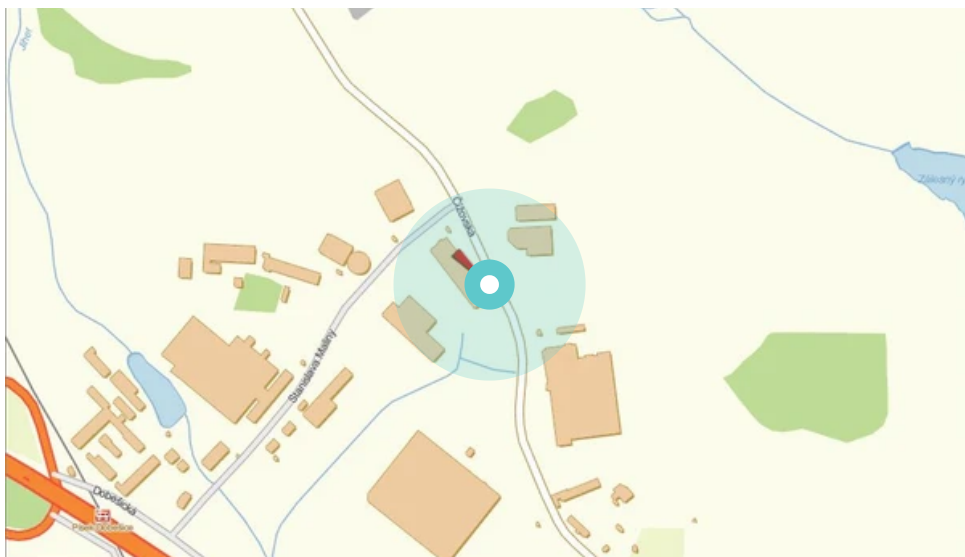

Město: **Písek**
Okres: **Písek**
Kraj: **Jihočeský**

Adresa: **Čížovská, DC
zastávka, kolmá, pravá, vnější, pr**
WGS84 n: **49.33057** WGS84 eo: **14.118529**
Rozměr: **118x175**

Umístění panelu:

- ☐ centrum
- ☐ obytná čtvrť
- ☐ okrajová čtvrť
- ☐ obchodní čtvrť
- ☐ průmyslová čtvrť
- ☒ nezastavěné plochy

Komunikace:

- ☐ dálnice
- ☐ silnice I.tř.
- ☐ pěší zóna
- ☐ křižovatka
- ☐ parkoviště
- ☐ výjezd
- ☐ příjezd
- ☐ silnice ostatní
- ☒ ulice

Poloha:

- ☐ šikmo
- ☐ kolmo
- ☐ rovnoběžně
- ☐ samostatný

Viditelnost:

- ☐ do 20 m
- ☐ 20 - 50 m
- ☐ 50 - 100 m
- ☒ přes 100 m
- ☐ vlastní osvětlení

Okolí panelu:

☐ ČD, ČSAD	☐ zdravotnické zařízení	☐ obchodní dům
☐ škola	☐ kulturní zařízení	☐ PNS
☐ čerpací stanice	☐ banka	☐ supermarket
☐ pošta	☐ sportovní zařízení	☐ restaurace
☐ hotel	☒ MHD tah - zastávka	☐ obchody