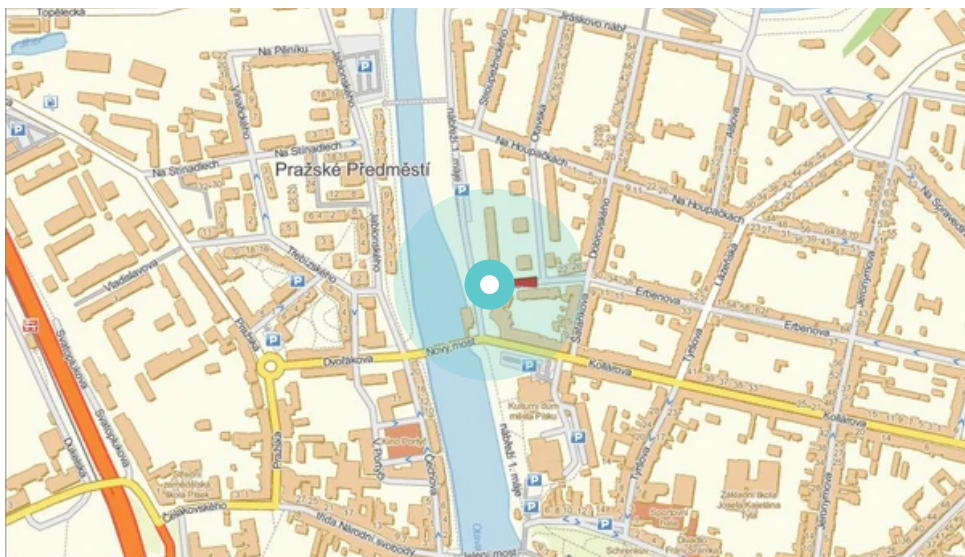

Město: **Písek**

Okres: **Písek**

Kraj: **Jihočeský**

Adresa: **Erbenova X Nábřeží 1.máje X Dv
zastávka, kolmá, pravá, vnější, sí**

WGS84 n: **49.3136381**

WGS84 eo: **14.1456106**

Rozměr: **118x175**

Umístění panelu:

- centrum
- obytná čtvrť
- okrajová čtvrť
- obchodní čtvrť
- průmyslová čtvrť
- nezastavěné plochy

Komunikace:

- dálnice
- silnice I.tř.
- pěší zóna
- křižovatka
- parkoviště
- výjezd
- příjezd
- silnice ostatní
- ulice

Poloha:

- šikmo
- kolmo
- rovnoběžně
- samostatný

Viditelnost:

- do 20 m
- 20 - 50 m
- 50 - 100 m
- přes 100 m
- vlastní osvětlení

Okolí panelu:

- | | | |
|---|--|---|
| <input type="checkbox"/> ČD, ČSAD | <input type="checkbox"/> zdravotnické zařízení | <input type="checkbox"/> obchodní dům |
| <input checked="" type="checkbox"/> škola | <input type="checkbox"/> kulturní zařízení | <input checked="" type="checkbox"/> PNS |
| <input checked="" type="checkbox"/> čerpací stanice | <input checked="" type="checkbox"/> banka | <input checked="" type="checkbox"/> supermarket |
| <input checked="" type="checkbox"/> pošta | <input type="checkbox"/> sportovní zařízení | <input type="checkbox"/> restaurace |
| <input checked="" type="checkbox"/> hotel | <input type="checkbox"/> MHD tah - zastávka | <input type="checkbox"/> obchody |