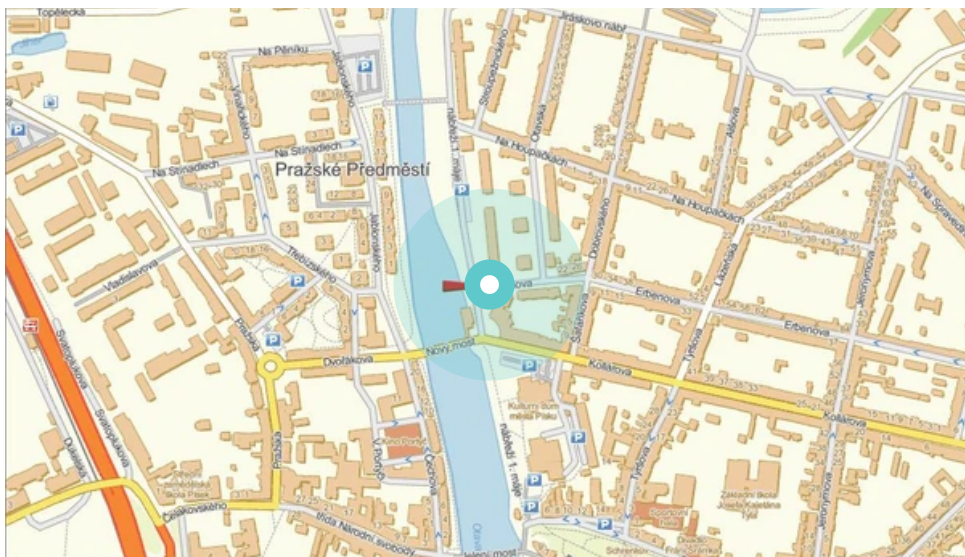

Město: **Písek**

Adresa: **Erbenova X Nábřeží 1.máje X Dv zastávka, kolmá, levá, vnější, síd**

Okres: **Písek**

WGS84 n: **49.3136381**

WGS84 eo: **14.1456106**

Kraj: **Jihočeský**

Rozměr: **118x175**

Umístění panelu:

- centrum
- obytná čtvrť
- okrajová čtvrť
- obchodní čtvrť
- průmyslová čtvrť
- nezastavěné plochy

Komunikace:

- dálnice
- silnice I.tř.
- pěší zóna
- křižovatka
- parkoviště
- výjezd
- příjezd
- silnice ostatní
- ulice

Poloha:

- šikmo
- kolmo
- rovnoběžně
- samostatný

Viditelnost:

- do 20 m
- 20 - 50 m
- 50 - 100 m
- přes 100 m
- vlastní osvětlení

Okolí panelu:

- | | | |
|---|--|---|
| <input type="checkbox"/> ČD,ČSAD | <input type="checkbox"/> zdravotnické zařízení | <input type="checkbox"/> obchodní dům |
| <input type="checkbox"/> škola | <input type="checkbox"/> kulturní zařízení | <input checked="" type="checkbox"/> PNS |
| <input checked="" type="checkbox"/> čerpací stanice | <input checked="" type="checkbox"/> banka | <input checked="" type="checkbox"/> supermarket |
| <input checked="" type="checkbox"/> pošta | <input type="checkbox"/> sportovní zařízení | <input type="checkbox"/> restaurace |
| <input checked="" type="checkbox"/> hotel | <input type="checkbox"/> MHD tah - zastávka | <input type="checkbox"/> obchody |