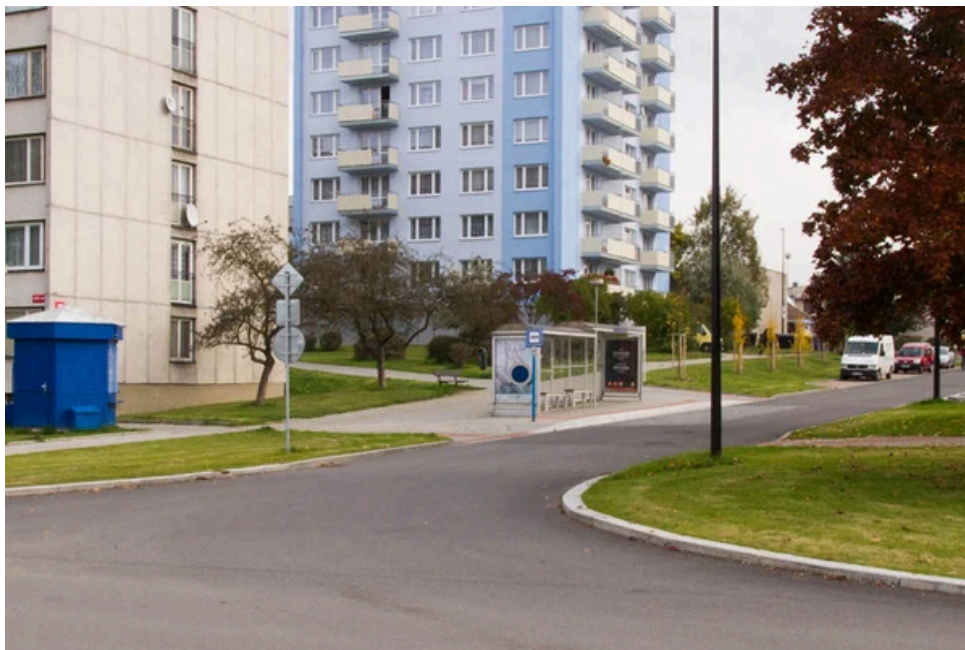

Město: **Písek**

Adresa: **Erbenova X Nábřeží 1.máje X Dv zastávka, kolmá, levá, vnější, síd**

Okres: **Písek**

WGS84 n: **49.3136381**

WGS84 eo: **14.1456106**

Kraj: **Jihočeský**

Rozměr: **118x175**

Umístění panelu:

Poloha:

- šikmo
- kolmo
- rovnoběžně
- samostatný

Viditelnost:

- do 20 m
- 20 - 50 m
- 50 - 100 m
- přes 100 m
- vlastní osvětlení

Okolí panelu:

- | | | |
|---|--|---|
| <input type="checkbox"/> ČD,ČSAD | <input type="checkbox"/> zdravotnické zařízení | <input type="checkbox"/> obchodní dům |
| <input type="checkbox"/> škola | <input type="checkbox"/> kulturní zařízení | <input checked="" type="checkbox"/> PNS |
| <input checked="" type="checkbox"/> čerpací stanice | <input checked="" type="checkbox"/> banka | <input checked="" type="checkbox"/> supermarket |
| <input checked="" type="checkbox"/> pošta | <input type="checkbox"/> sportovní zařízení | <input type="checkbox"/> restaurace |
| <input checked="" type="checkbox"/> hotel | <input type="checkbox"/> MHD tah - zastávka | <input type="checkbox"/> obchody |