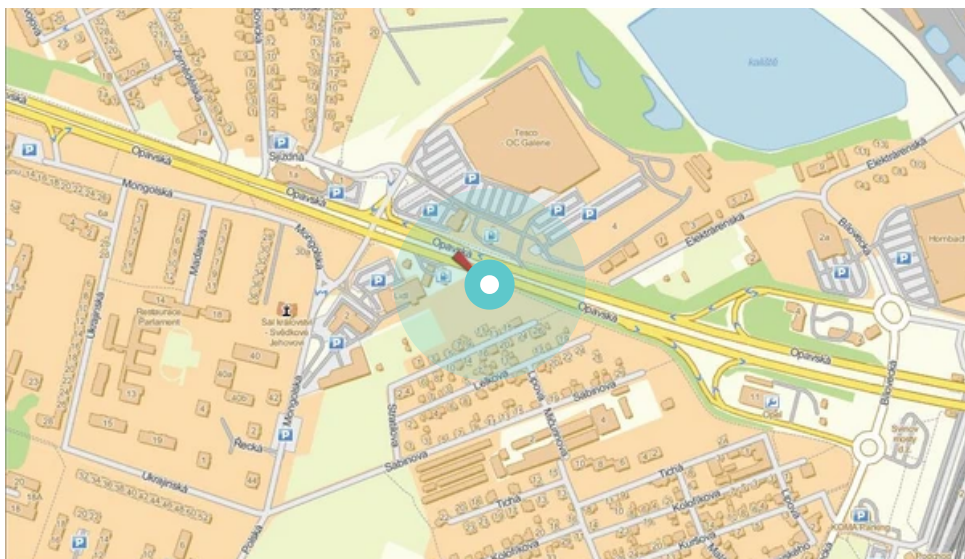

Panel č.: **826959**

Město: **Ostrava - Poruba**

Okres: **Ostrava**

Kraj: **Moravskoslezský**

Adresa: **Opavská
Příjezd od Opavy, naproti TESCO**

WGS84 n: **49.826027**

WGS84 eo: **18.2005652**

Rozměr: **510x240**

Umístění panelu:

- centrum
- obytná čtvrť
- okrajová čtvrť
- obchodní čtvrť
- průmyslová čtvrť
- nezastavěné plochy

Komunikace:

- dálnice
- silnice I.tř.
- pěší zóna
- křižovatka
- parkoviště
- výjezd
- příjezd
- silnice ostatní
- ulice

Poloha:

- šikmo
- kolmo
- rovnoběžně
- samostatný

Viditelnost:

- do 20 m
- 20 - 50 m
- 50 - 100 m
- přes 100 m
- vlastní osvětlení

Okolí panelu:

- | | | |
|---|--|---|
| <input type="checkbox"/> ČD,ČSAD | <input type="checkbox"/> zdravotnické zařízení | <input type="checkbox"/> obchodní dům |
| <input type="checkbox"/> škola | <input type="checkbox"/> kulturní zařízení | <input type="checkbox"/> PNS |
| <input checked="" type="checkbox"/> čerpací stanice | <input checked="" type="checkbox"/> banka | <input checked="" type="checkbox"/> supermarket |
| <input type="checkbox"/> pošta | <input type="checkbox"/> sportovní zařízení | <input type="checkbox"/> restaurace |
| <input type="checkbox"/> hotel | <input type="checkbox"/> MHD tah - zastávka | <input type="checkbox"/> obchody |