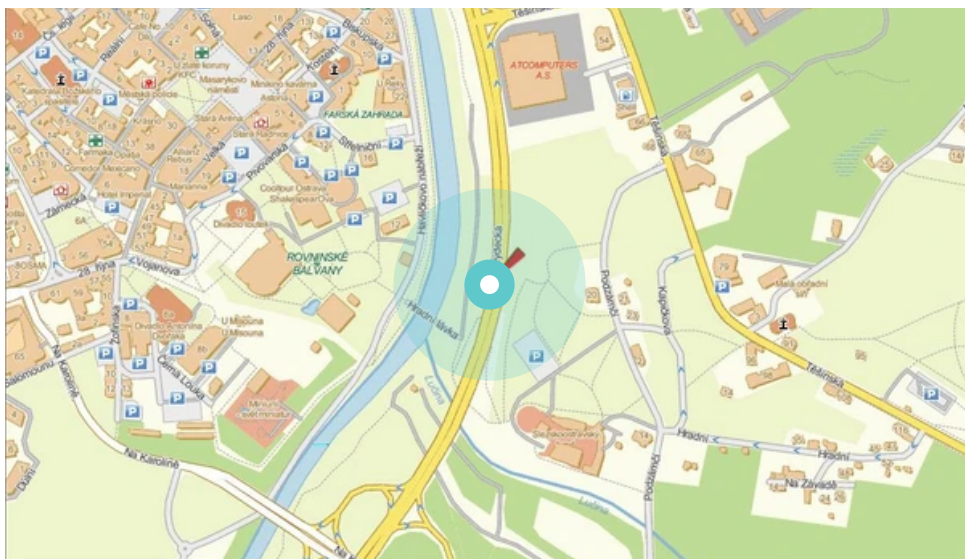

Panel č.: **826749**

Město: **Ostrava - Slezská Ostrava**

Adresa: **Bohumínská
Směr Havířov, Karviná, za křižo**

Okres: **Ostrava**

WGS84 n: **49.8326929** WGS84 eo: **18.298005**

Kraj: **Moravskoslezský**

Rozměr: **510x240**

Umístění panelu:

- centrum
- obytná čtvrť
- okrajová čtvrť
- obchodní čtvrť
- průmyslová čtvrť
- nezastavěné plochy

Komunikace:

- dálnice
- silnice I.tř.
- pěší zóna
- křižovatka
- parkoviště
- výjezd
- příjezd
- silnice ostatní
- ulice

Poloha:

- šikmo
- kolmo
- rovnoběžně
- samostatný

Viditelnost:

- do 20 m
- 20 - 50 m
- 50 - 100 m
- přes 100 m
- vlastní osvětlení

Okolí panelu:

- | | | |
|---|--|---------------------------------------|
| <input type="checkbox"/> ČD, ČSAD | <input type="checkbox"/> zdravotnické zařízení | <input type="checkbox"/> obchodní dům |
| <input type="checkbox"/> škola | <input type="checkbox"/> kulturní zařízení | <input type="checkbox"/> PNS |
| <input checked="" type="checkbox"/> čerpací stanice | <input checked="" type="checkbox"/> banka | <input type="checkbox"/> supermarket |
| <input type="checkbox"/> pošta | <input type="checkbox"/> sportovní zařízení | <input type="checkbox"/> restaurace |
| <input type="checkbox"/> hotel | <input type="checkbox"/> MHD tah - zastávka | <input type="checkbox"/> obchody |