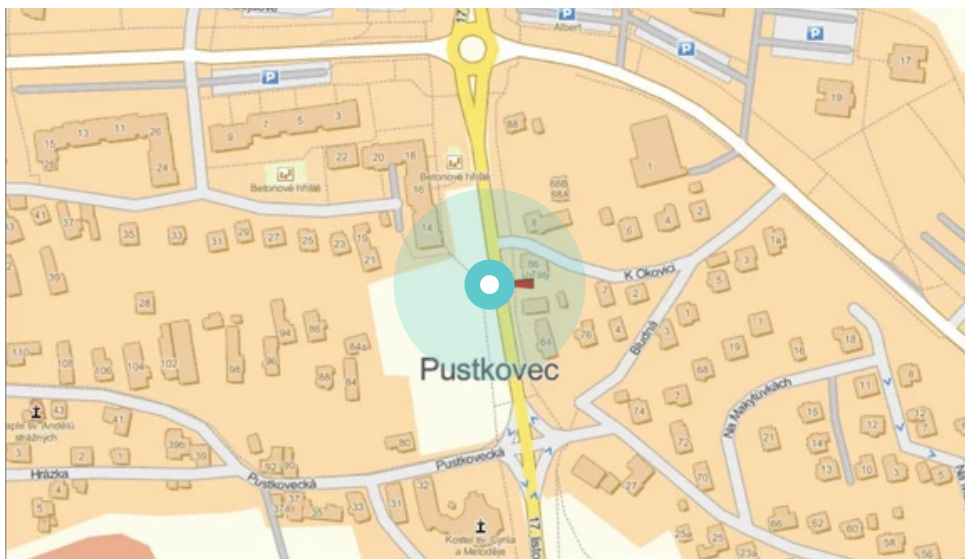

Panel č.: **826102**

Město: **Ostrava - Poruba**

Okres: **Ostrava**

Kraj: **Moravskoslezský**

Adresa: **17.listopadu
Naproti restauraci , v sídlišti**

WGS84 n: **49.841889** WGS84 eo: **18.168577**

Rozměr: **510x240**

Umístění panelu:

- ☐ centrum
- ☒ obytná čtvrť
- ☐ okrajová čtvrť
- ☐ obchodní čtvrť
- ☐ průmyslová čtvrť
- ☐ nezastavěné plochy

Komunikace:

- ☐ dálnice
- ☐ silnice I.tř.
- ☐ pěší zóna
- ☒ křižovatka
- ☒ parkoviště
- ☐ výjezd
- ☐ příjezd
- ☒ silnice ostatní
- ☐ ulice

Poloha:

- ☐ šikmo
- ☐ kolmo
- ☒ rovnoběžně
- ☐ samostatný

Viditelnost:

- ☐ do 20 m
- ☐ 20 - 50 m
- ☒ 50 - 100 m
- ☐ přes 100 m
- ☐ vlastní osvětlení

Okolí panelu:

☐ ČD,ČSAD	☐ zdravotnické zařízení	☐ obchodní dům
☒ škola	☐ kulturní zařízení	☐ PNS
☐ čerpací stanice	☒ banka	☐ supermarket
☐ pošta	☐ sportovní zařízení	☒ restaurace
☒ hotel	☐ MHD tah - zastávka	☐ obchody