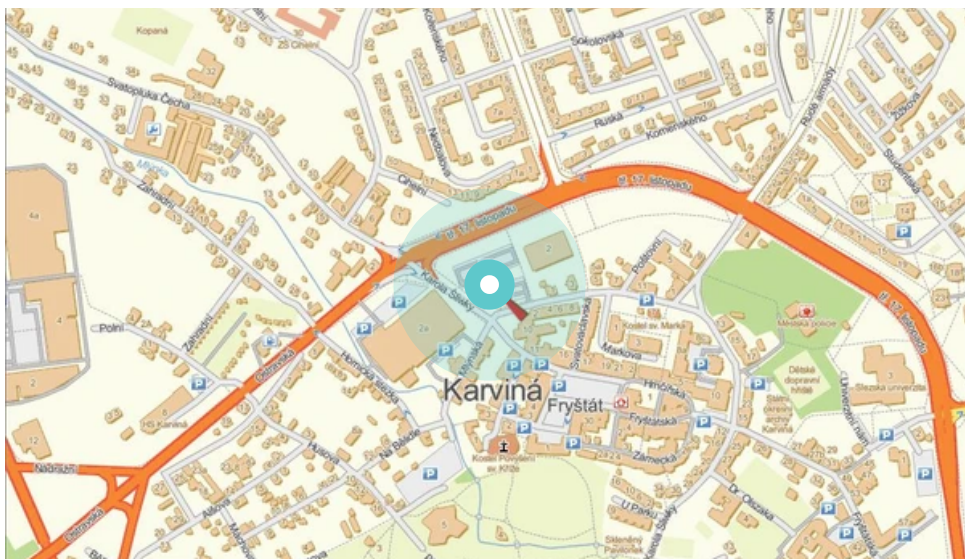

Město: **Karviná**
 Okres: **Karviná**
 Kraj: **Moravskoslezský**

Adresa: **Karla Sliwky
 Parkoviště OD BILLA, ČS EuroOi**
 WGS84 n: **49.8557764** WGS84 eo: **18.5399424**
 Rozměr: **510x240**

Umístění panelu:

- centrum
- obytná čtvrť
- okrajová čtvrť
- obchodní čtvrť
- průmyslová čtvrť
- nezastavěné plochy

Komunikace:

- dálnice
- silnice I.tř.
- pěší zóna
- křižovatka
- parkoviště
- výjezd
- příjezd
- silnice ostatní
- ulice

Poloha:

- šikmo
- kolmo
- rovnoběžně
- samostatný

Viditelnost:

- do 20 m
- 20 - 50 m
- 50 - 100 m
- přes 100 m
- vlastní osvětlení

Okolí panelu:

- | | | |
|--|--|---|
| <input type="checkbox"/> ČD,ČSAD | <input type="checkbox"/> zdravotnické zařízení | <input type="checkbox"/> obchodní dům |
| <input type="checkbox"/> škola | <input type="checkbox"/> kulturní zařízení | <input checked="" type="checkbox"/> PNS |
| <input checked="" type="checkbox"/> čerpační stanice | <input checked="" type="checkbox"/> banka | <input checked="" type="checkbox"/> supermarket |
| <input checked="" type="checkbox"/> pošta | <input checked="" type="checkbox"/> sportovní zařízení | <input checked="" type="checkbox"/> restaurace |
| <input checked="" type="checkbox"/> hotel | <input type="checkbox"/> MHD tah - zastávka | <input type="checkbox"/> obchody |