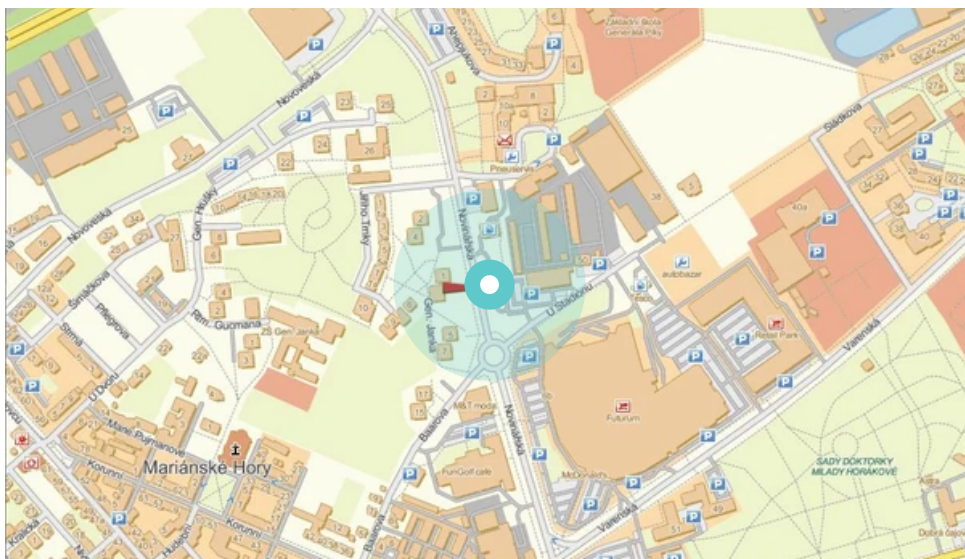

Město: **Ostrava - Moravská Ostrava**

Adresa: **Novinářská
Centrum města u OC Futurum**

Okres: **Ostrava**

WGS84 n: **49.83435**

WGS84 eo: **18.262084**

Kraj: **Moravskoslezský**

Rozměr: **510x240**

Umístění panelu:

- centrum
- obytná čtvrť
- okrajová čtvrť
- obchodní čtvrť
- průmyslová čtvrť
- nezastavěné plochy

Komunikace:

- dálnice
- silnice I.tř.
- pěší zóna
- křižovatka
- parkoviště
- výjezd
- příjezd
- silnice ostatní
- ulice

Poloha:

- šikmo
- kolmo
- rovnoběžně
- samostatný

Viditelnost:

- do 20 m
- 20 - 50 m
- 50 - 100 m
- přes 100 m
- vlastní osvětlení

Okolí panelu:

- | | | |
|---|--|--|
| <input type="checkbox"/> ČD,ČSAD | <input type="checkbox"/> zdravotnické zařízení | <input type="checkbox"/> obchodní dům |
| <input type="checkbox"/> škola | <input type="checkbox"/> kulturní zařízení | <input type="checkbox"/> PNS |
| <input checked="" type="checkbox"/> čerpací stanice | <input type="checkbox"/> banka | <input type="checkbox"/> supermarket |
| <input type="checkbox"/> pošta | <input type="checkbox"/> sportovní zařízení | <input checked="" type="checkbox"/> restaurace |
| <input checked="" type="checkbox"/> hotel | <input type="checkbox"/> MHD tah - zastávka | <input type="checkbox"/> obchody |