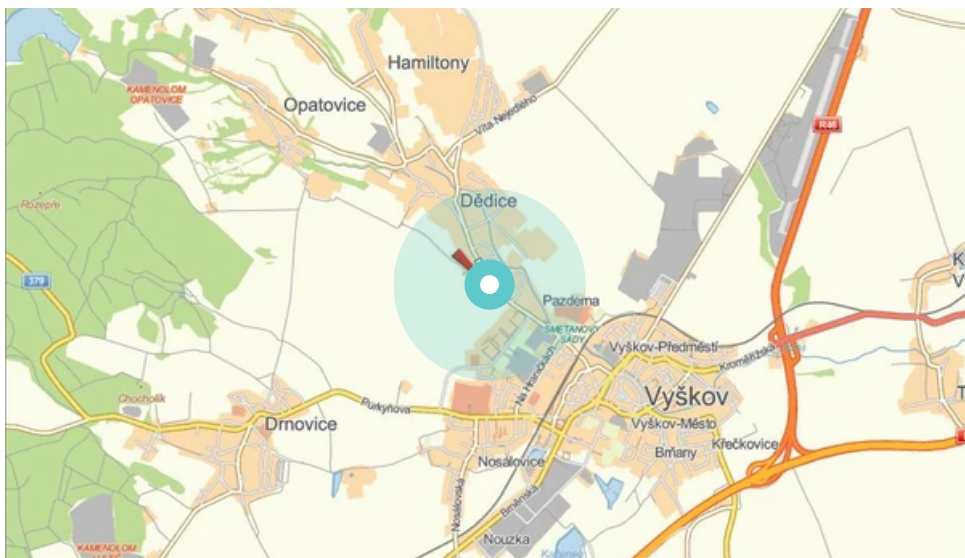

Panel č.: **825980**

Město: **Vyškov**
Okres: **Vyškov**
Kraj: **Jihomoravský**

Adresa: **Dědická X Juranova
příjezd od Dědice, Opatovice,**
WGS84 n: **49.2875634** WGS84 eo: **16.9827519**
Rozměr: **510x240**

Umístění panelu:

- centrum
- obytná čtvrť
- okrajová čtvrť
- obchodní čtvrť
- průmyslová čtvrť
- nezastavěné plochy

Komunikace:

- dálnice
- silnice I.tř.
- pěší zóna
- křižovatka
- parkoviště
- výjezd
- příjezd
- silnice ostatní
- ulice

Poloha:

- šikmo
- kolmo
- rovnoběžně
- samostatný

Viditelnost:

- do 20 m
- 20 - 50 m
- 50 - 100 m
- přes 100 m
- vlastní osvětlení

Okolí panelu:

- | | | |
|---|--|---|
| <input type="checkbox"/> ČD,ČSAD | <input type="checkbox"/> zdravotnické zařízení | <input type="checkbox"/> obchodní dům |
| <input checked="" type="checkbox"/> škola | <input type="checkbox"/> kulturní zařízení | <input type="checkbox"/> PNS |
| <input checked="" type="checkbox"/> čerpací stanice | <input type="checkbox"/> banka | <input checked="" type="checkbox"/> supermarket |
| <input type="checkbox"/> pošta | <input type="checkbox"/> sportovní zařízení | <input checked="" type="checkbox"/> restaurace |
| <input checked="" type="checkbox"/> hotel | <input type="checkbox"/> MHD tah - zastávka | <input type="checkbox"/> obchody |