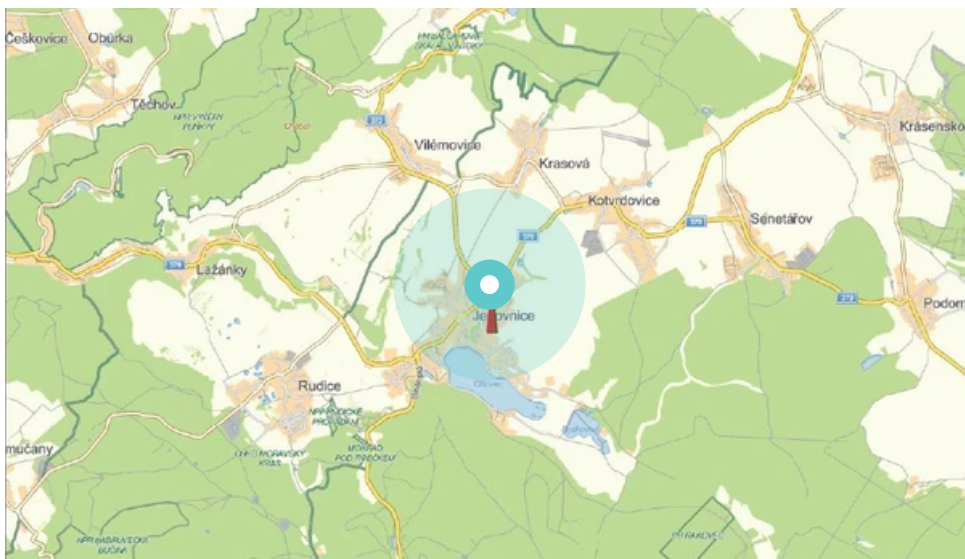

Poster no.: **825959**

City: **Jedovnice**

District: **Blansko**

County: **Jihomoravský**

Address: **Jiráskova, ČS EuroOil
ČS EuroOil, výjezd od čs, směr**

WGS84 n: **49.3477285**

WGS84 eo: **16.7611016**

Size: **510x240**

Poster location:

- centrum
- obytná čtvrť
- okrajová čtvrť
- obchodní čtvrť
- průmyslová čtvrť
- nezastavěné plochy

Communication:

- dálnice
- silnice I.tř.
- pěší zóna
- křižovatka
- parkoviště
- výjezd
- příjezd
- silnice ostatní
- ulice

Location:

- Diagonally
- perpendicular
- parallel
- Stand-alone

Visibility:

- do 20 m
- 20 - 50 m
- 50 - 100 m
- přes 100 m
- Lighted

Poster surrounding:

- | | | |
|---|--|---------------------------------------|
| <input type="checkbox"/> ČD, ČSAD | <input type="checkbox"/> zdravotnické zařízení | <input type="checkbox"/> obchodní dům |
| <input type="checkbox"/> škola | <input type="checkbox"/> kulturní zařízení | <input type="checkbox"/> PNS |
| <input checked="" type="checkbox"/> čerpací stanice | <input type="checkbox"/> banka | <input type="checkbox"/> supermarket |
| <input type="checkbox"/> pošta | <input type="checkbox"/> sportovní zařízení | <input type="checkbox"/> restaurace |
| <input type="checkbox"/> hotel | <input type="checkbox"/> MHD tah - zastávka | <input type="checkbox"/> obchody |